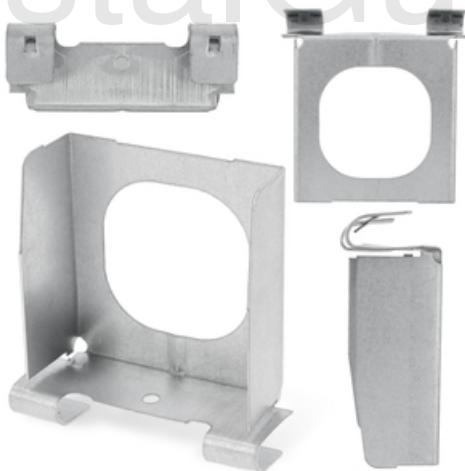

# Łącznik Poprzeczny Jednostronny Profil CD60 Sufit

InstalGuru

**Powierzchnia zastosowania**

**Powłoka**

**Zastosowanie**

**Materiał wykonania**

**Kolor**

**Grubość powłoki ochronnej**

**Ilość sztuk**

**Grubość**

**Klasa reakcji na ogień**

**Rozmiar**

**Kształtowniki**

**Ocynk ogniowy**

**Łącznik do montażu płyt w technologii suchej zabudowy**

**Blacha stalowa DX51D**

**Chrom**

**Z100 -7**

**1 szt.**

**0,8 mm**

**A1**

**73 x 90 x 26 x 0,8 mm**