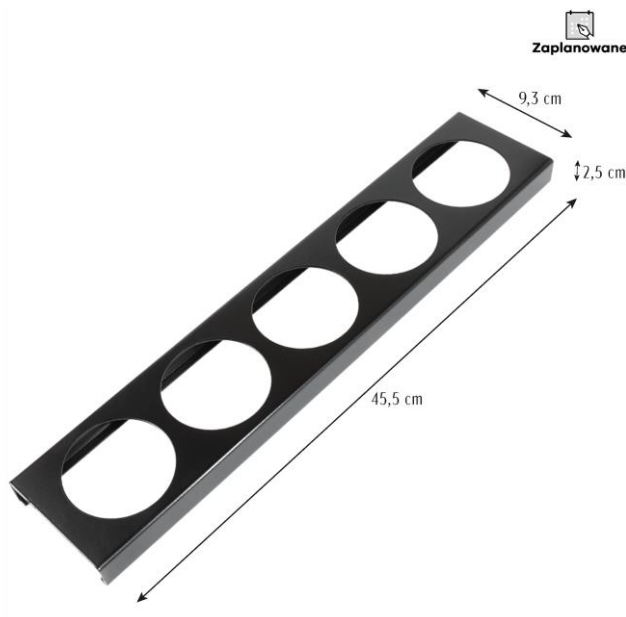

Cena dotyczy 1 wkładu bez słoiczków.

parametry wkładu:

- **wysokość:** 2,5 cm
- **głębokość:** 45,5 cm
- **szerokość:** 9,3 cm
- **średnica otworu:** 7,3 cm
- **liczba otworów:** 5
- **masa:** 550 g
- **kolor:** czarny półmat
- **materiał wykonania:** stal
- **ilość:** 1 sztuka

★ **ekologiczność** - metalowe wkłady mogą być poddane recyklingowi i mają dłuższą żywotność niż ich plastikowe odpowiedniki

słoiczki do wkładu

Do wkładu idealnie pasują **okrągłe słoiczki** o wymiarach podstawy 7,1 x 7,1 cm. Są one dostępne w wersji szklanej - o pojemności **200 ml** oraz plastikowej - o pojemności **150 ml, 200 ml, 300 ml i 400 ml**. Słoiczki szklane można nabyć z zatyczką drewnianą, szklaną lub korkową.