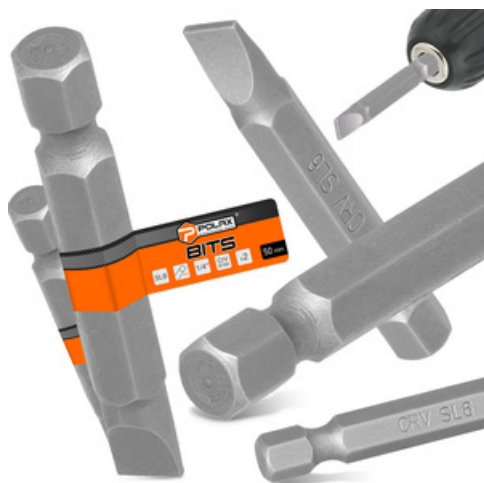

# 2x BIT WKREŃTARKI SL6 50 mm Końcówka Magnetyczna 1/4 Płaski Grot SOLIDNY

Primo-Dom

**Rozmiar**

**1/4"**

**Zastosowanie**

**Prace stolarskie, remontowe, budowlane,  
wykończeniowe**

**Materiał wykonania**

**Stal chromowo-wanadowa**

**Dodatkowe właściwości**

**Magnetyczna końcówka**

**Liczba sztuk**

**2 szt.**

**Długość**

**50 mm**

**Typ**

**SL6**