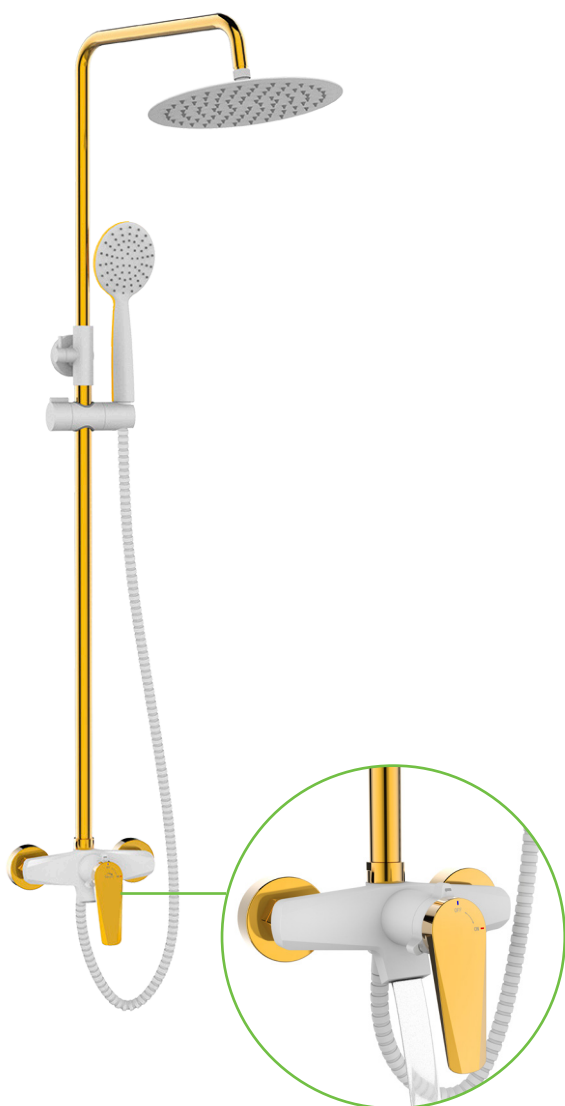

NATRYSKI

SERIA RUBIO

laveo
trendy home design

ZIMNY START

REGULACJA
WYSOKOŚCI
DESZCZOWNI

STRUMIEŃ
DESZCZOWY

STRUMIEŃ
KASKADOWY

SYSTEM
ANTYKAMIEN

DŁUGOŚĆ
WĘŻA

SYSTEM
ANTYSKRĘT

SERWIS
DOJAZDOWY

GWARANCJA

Ma wbudowany trzystopniowy przełącznik funkcji: deszczownia - słuchawka - wylewka.

Nierzucająca się w oczy wbudowana wylewka umiejscowiona w korpusie za dźwignią baterii.

Kaskadowy strumień wody, o przepływie 16,5 l/min.

RUBIO

kolumna natryskowa z baterią

- deszczownia górna 1-funkcyjna
- słuchawka natryskowa 1-funkcyjna
- strumień wylewki - kaskadowy
- system antykamień
- wąż 150 cm z systemem antyskręt

biały/
złoty

kod: PVR_6GOB
EAN: 5907791185457

czarny/
złoty

kod: PVR_7GOB
EAN: 5907791185464