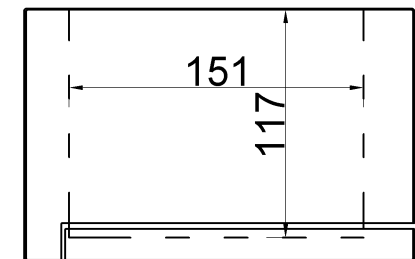

wymiary w [mm]
dimension [mm]

PARAMETRY PARAMETERS	
szafa box	IP65
materiał material	ABS
napięcie znamionowe voltage	690V
prąd znamionowy current	800A
wytrzymałość mechaniczna mechanical durability	IK08
ilość zamków number of locks	1
zakres temperaturowy temperature range	-35°C - 65°C
kolor color	RAL 7035

F1.0126 Szafa 200x300x130mm IP65
Box 200x300x130mm IP65

F-ELEKTRO
www.f-elektro.com,
e-mail: info@f-elektro.com