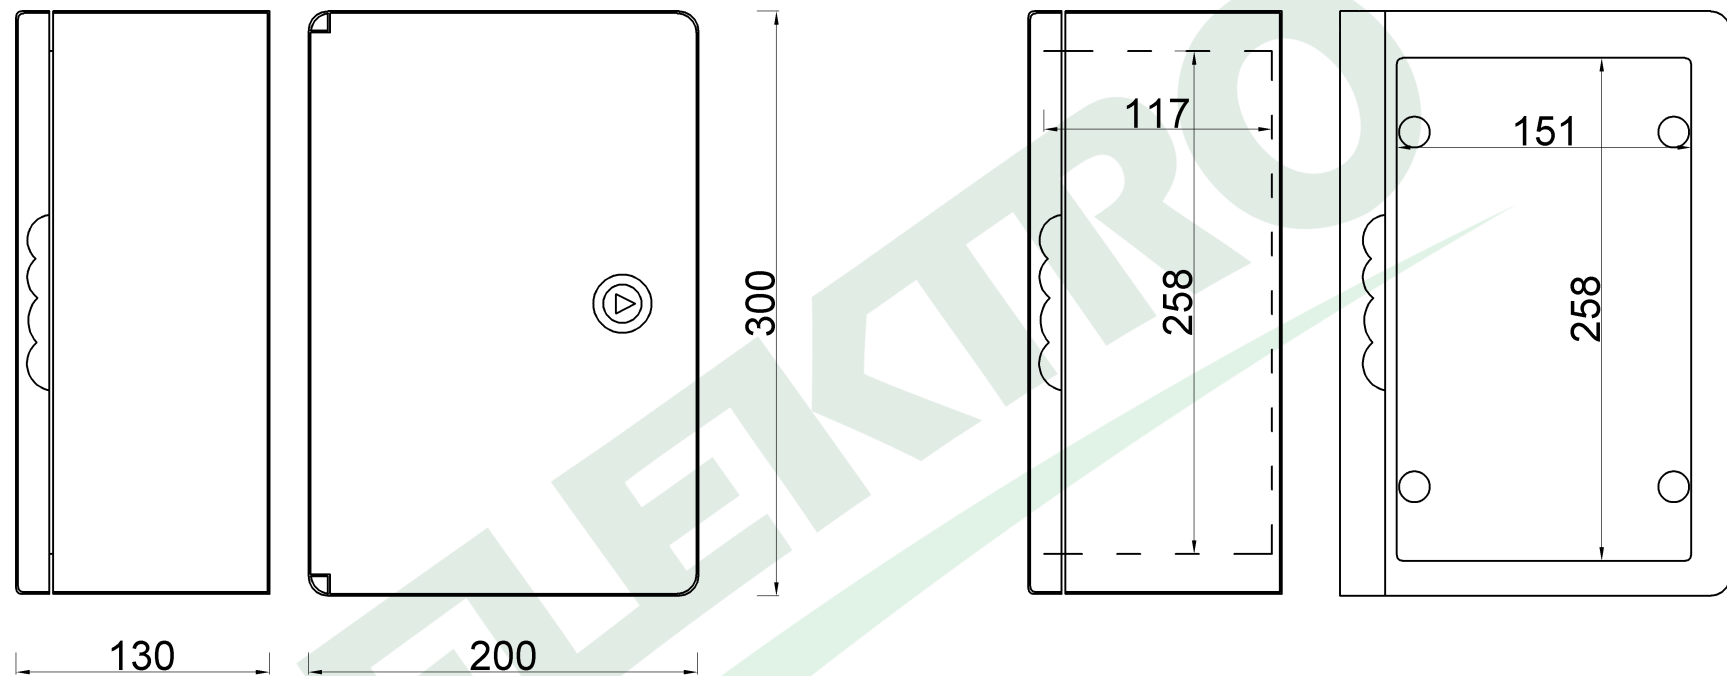

wymiary w [mm]
dimension [mm]

PARAMETRY PARAMETERS	
szafa box	IP65
materiał material	ABS
napięcie znamionowe voltage	690V
prąd znamionowy current	800A
wytrzymałość mechaniczna mechanical durability	IK08
ilość zamków number of locks	1
zakres temperaturowy temperature range	-35°C - 65°C
kolor color	RAL 7035

F1.0126 Szafa 200x300x130mm IP65
Box 200x300x130mm IP65

F-ELEKTRO
www.f-elektro.com,
e-mail: info@f-elektro.com