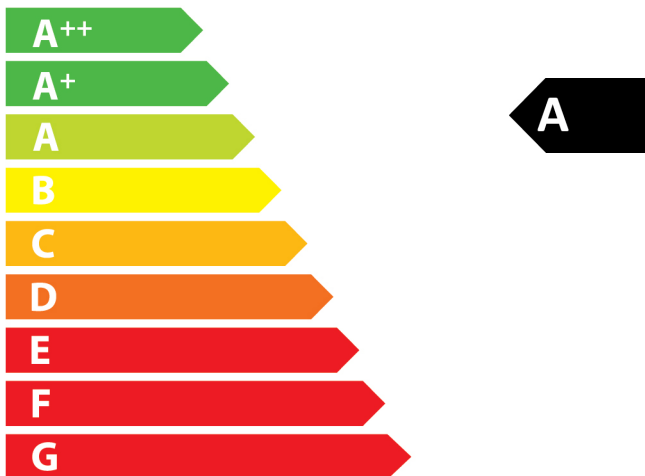

# ENERG

енергия · ενεργεια

Kratki.pl

ZUZIA/PW/15/W

4.0

kW

8.0

kW