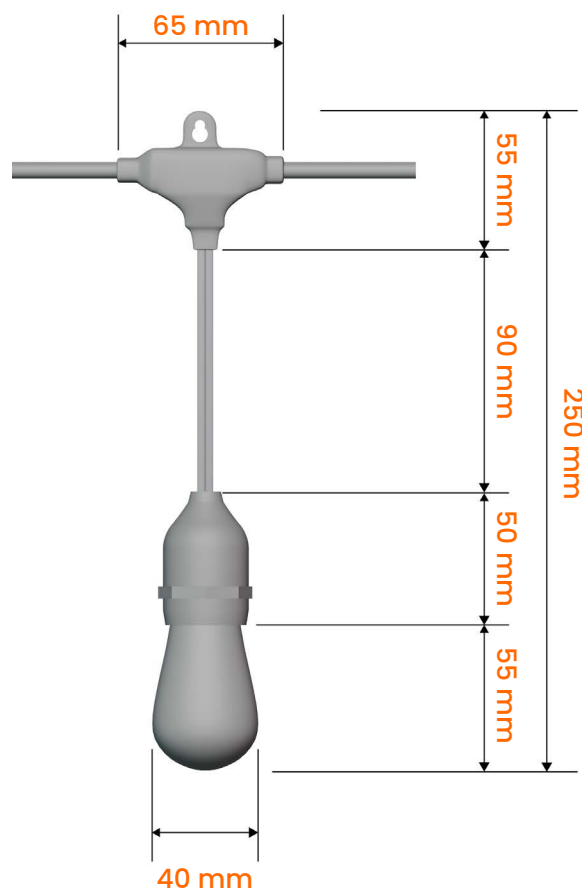

Karta produktu

Nazwa **Girlanda LED 20M 20xE27 Czarna**

Index **4536**

2 lata gwarancji

Cechy fizyczne

Kolor	czarny
Przeznaczenie	do wewnątrz i zewnątrz
Montaż	do zawieszenia

Dane techniczne

Napięcie, częstotliwość	AC 220-240 V, 50/60 Hz
Klasa szczelności	IP67
Gniazdo źródła światła	E27
Źródła światła w komplecie	22 x E27 (dwie zapasowe)
Moc jednej żarówki	1 W
Strumień świetlny jednej żarówki	90lm
Barwa	2700K
Żywotność	30 000h

Wymiary oprawy mm

Karta produktu

Nazwa	Girlanda LED 20M 20xE27 Czarna
-------	--------------------------------

Index	4536
-------	------

Wymiary zestawu	cm
-----------------	----

Karta produktu

Nazwa **Girlanda LED 20M 20xE27 Czarna**