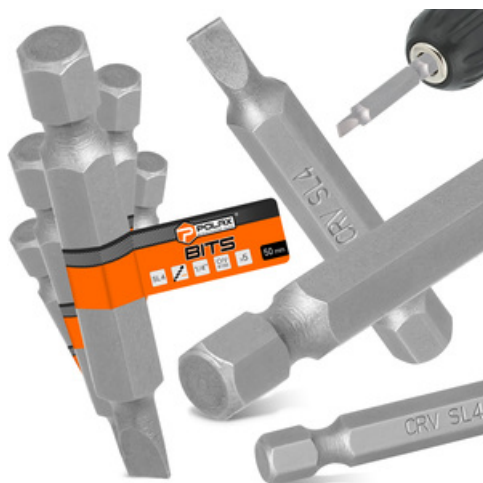

# 5x BIT WKREŃTARKI SL4 50 mm Końcówka Magnetyczna 1/4 Płaski Grot SOLIDNY

Primo-Dom

**Rozmiar**

**1/4"**

**Zastosowanie**

**Prace stolarskie, remontowe, budowlane,  
wykończeniowe**

**Materiał wykonania**

**Stal chromowo-wanadowa**

**Dodatkowe właściwości**

**Magnetyczna końcówka**

**Liczba sztuk**

**5 szt.**

**Typ**

**SL4**

**Długość**

**50 mm**