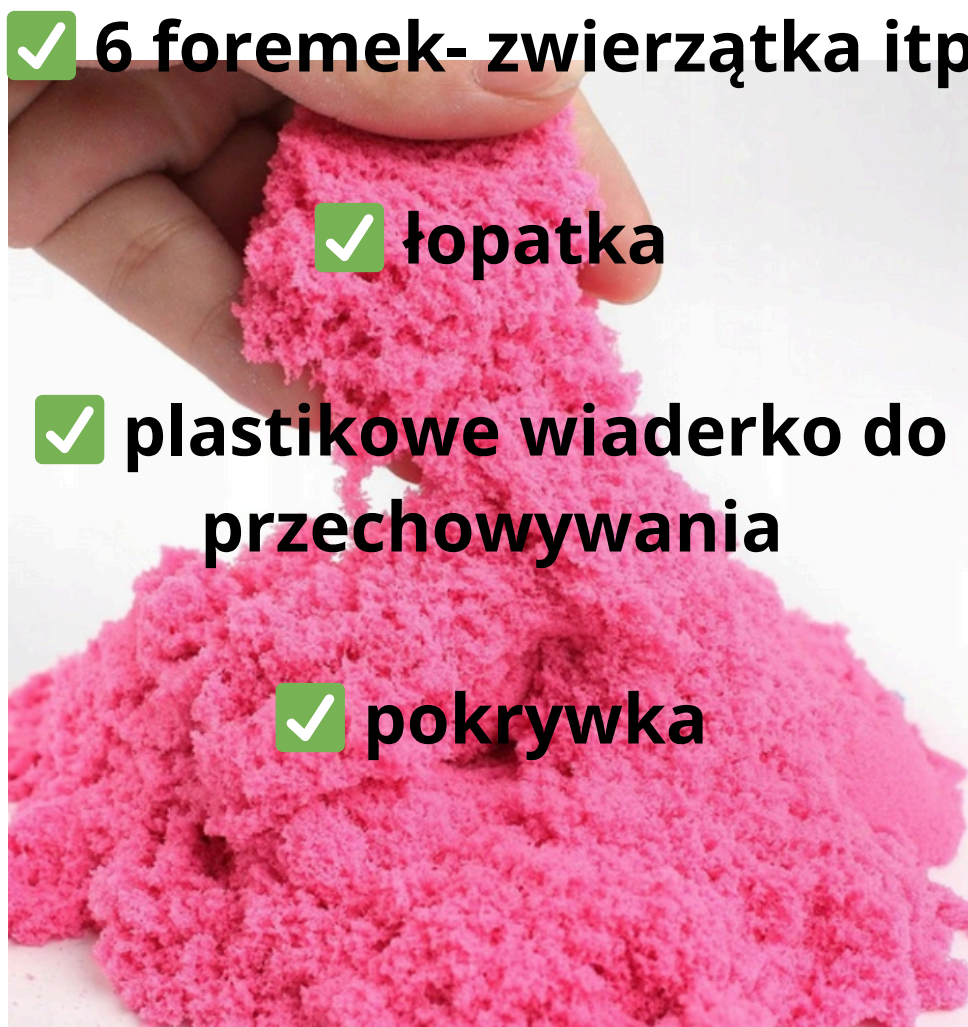

PIASEK KINETYCZNY 3KG + BASEN + FOREMKI

ZESTAW XXL ZAWIERA:

- ✓ **3 kg piasku kinetycznego**
- ✓ **duża piaskownica/basenik 60,5 x
  44,5cm**
- ✓ **6 foremek do budowania zamku**
- ✓ **6 foremek- zwierzątka itp**

✓ **łopatką**

✓ **plastikowe wiaderko do
przechowywania**

✓ **pokrywką**