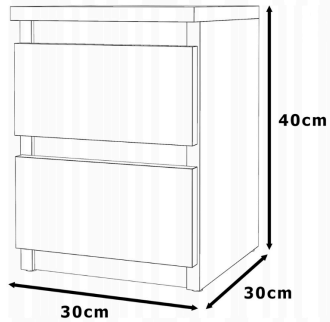

Specyfikacja techniczna:

- **Kraj Produkcji:** Polska
- **System Mebli:** Technologia bezuchwytowych fronty
- **Typ mebla:** Stojący
- **Szerokość:** 30 cm
- **Wysokość:** 40 cm
- **Głębokość:** 30 cm
- **Ilość szuflad:** 2
- **Grubość płyty:** 16 mm
- **Materiał:** Płyta laminowana
- **Obrzeże:** Okleina ABS 0,7
- **Kolor:** Biały Mat / Dąb Wotan
- **Waga produktu:** 8 kg
- **Głębokość szuflady:** 28 cm
- **Szerokość szuflady:** 22 cm
- **Typ prowadnic:** prowadnice kulkowe - informacje poniżej w opisie
- **Dodatkowa funkcjonalność:** blokada szuflad
- **Matowy korpus:** Biały Mat
- **Front:** Dąb Wotan
- **Wykończenie frontów:** Mat
- **Montaż:** meble do samodzielnego montażu