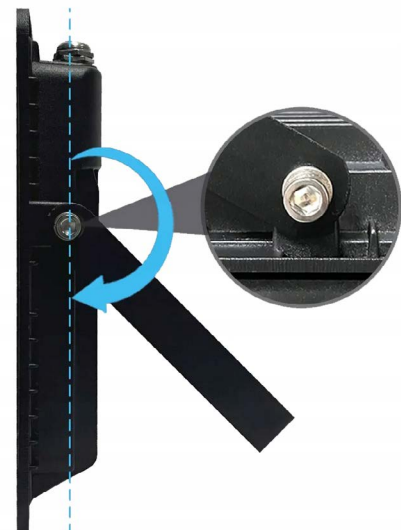

Karta produktu

Nazwa **Naświetlacz LED Slim 100W**

Index **5818**

2 lata gwarancji

biały neutralny

4500 K

Cechy fizyczne

Kolor	czarny
Przeznaczenie	do wewnątrz i zewnątrz
Montaż	do zawieszenia
Materiał:	Aluminium + hartowane szkło
Długość przewodu zasilającego	30 cm

Dane techniczne

Napięcie, częstotliwość	AC 220-240 V, 50/60 Hz
Moc znamionowa	100W
Natężenie światła	9000 lm
Temperatura barwowa	4500 K
Barwa światła	biały neutralny
Żywotność	30 000h
Klasa szczelności	IP65
Ilość diod i rodzaj	144xSMD 2835
Wskaźnik oddawania barw CRI (Ra):	80
Temperatura pracy	(-25°C do 45°C)
Kąt świecenia	120°

Karta produktu

Nazwa	Naświetlacz LED Slim 100W
-------	---------------------------

Index	5818
-------	------

Wymiary mm

Karta produktu

Nazwa Naświetlacz LED Slim 100W

Index 5818

Etykieta energetyczna