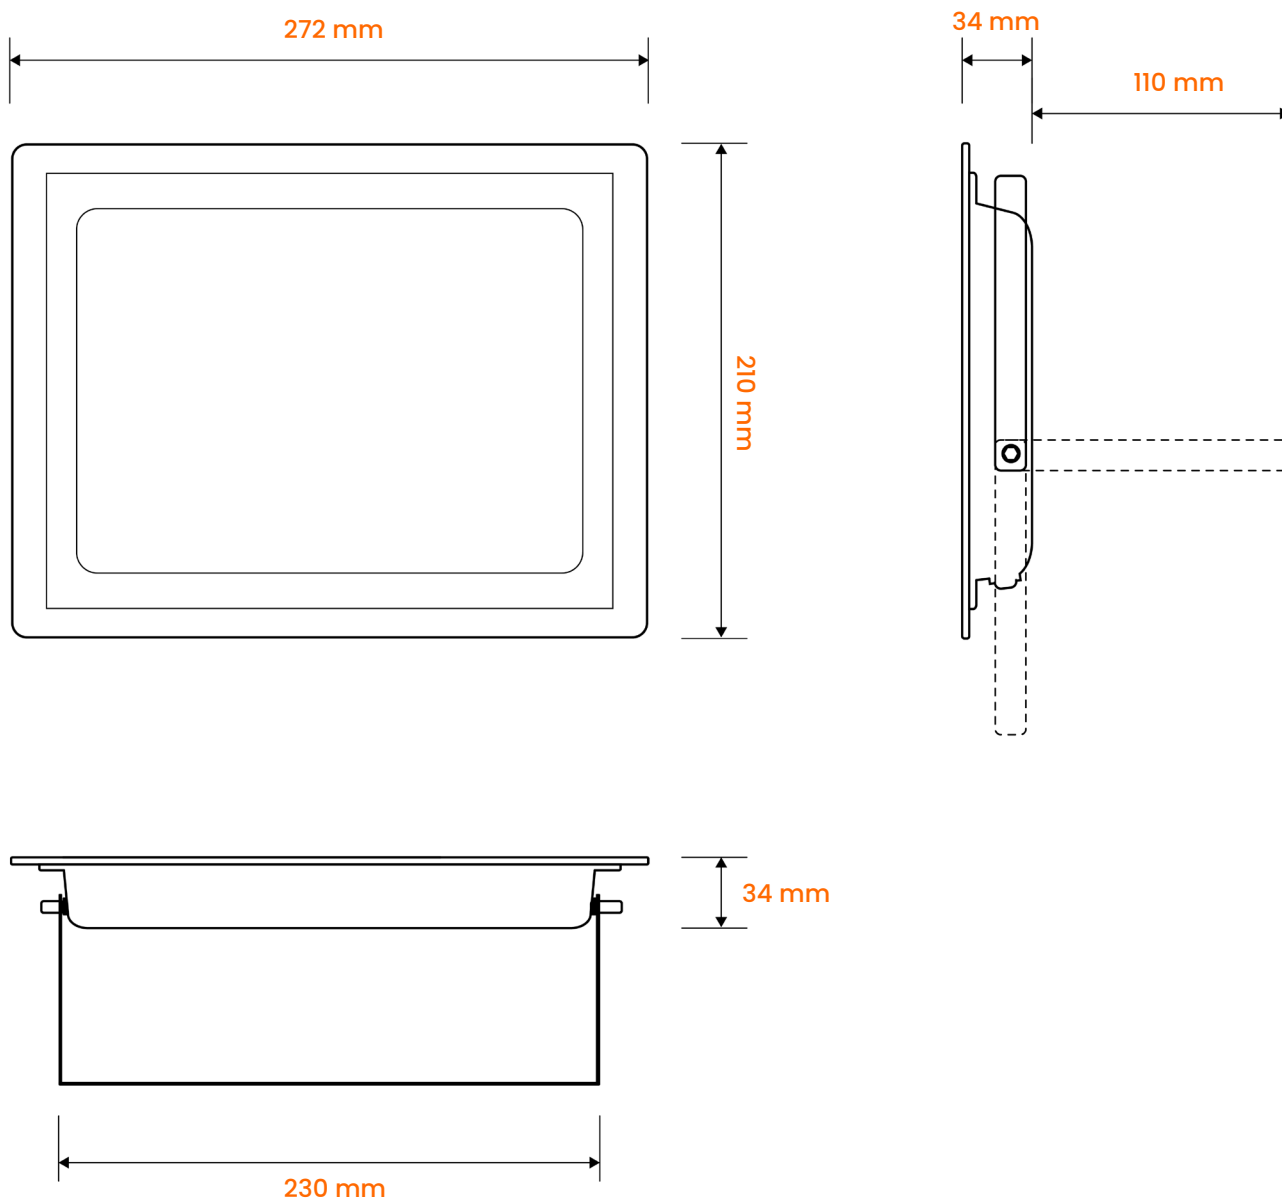

Karta produktu

Nazwa **Naświetlacz LED Slim 100W**

Index **5818**

2 lata gwarancji

biały neutralny

4500 K

Cechy fizyczne

Kolor	czarny
Przeznaczenie	do wewnątrz i zewnątrz
Montaż	do zawieszenia
Materiał:	Aluminium + hartowane szkło
Długość przewodu zasilającego	30 cm

Dane techniczne

Napięcie, częstotliwość	AC 220-240 V, 50/60 Hz
Moc znamionowa	100W
Natężenie światła	9000 lm
Temperatura barwowa	4500 K
Barwa światła	biały neutralny
Żywotność	30 000h
Klasa szczelności	IP65
Ilość diod i rodzaj	144xSMD 2835
Wskaźnik oddawania barw CRI (Ra):	80
Temperatura pracy	(-25°C do 45°C)
Kąt świecenia	120°

Karta produktu

Nazwa	Naświetlacz LED Slim 100W
-------	---------------------------

Index	5818
-------	------

Wymiary mm

Karta produktu

Nazwa Naświetlacz LED Slim 100W

Index 5818

Etykieta energetyczna