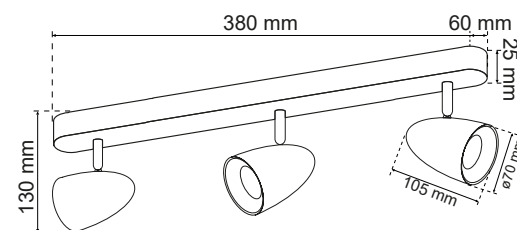

OVO 3 Black Gold

EDO®

EDO777241

Oprawa oświetleniowa OVO 3 Black Gold

OVO to designerska lampa połączona z funkcją. Owalny i delikatny kształt ze złotym pierścieniem nada pomieszczeniu elegancji i ciepły klimat. Dostępna jest w dwóch klasycznych kolorach: białym i czarnym.

DANE OGÓLNE	EDO777241
Zastosowanie:	wewnątrz
Rodzaj montażu:	natynkowy
Miejsce montażu:	sufit
Rodzaj przyłączenia:	kostka śrubowa
Kolor:	czarny
Rodzaj wykończenia:	piaskowany
Materiał:	aluminium
Wymiary:	
-podstawa [mm]:	380x60x25mm
-klosz [mm]:	∅70x105mm
-wysokość całkowita [mm]:	130mm
-długość całkowita [mm]:	380mm
-odległość śrub montażowych [mm]:	-
Regulowany:	tak
Przesłona:	-
Gniazdo w komplecie:	tak
Typ gniazda:	GU10
Liczba gniazd:	1
Źródło światła w komplecie:	nie
DANE TECHNICZNE	
Moc maksymalna [W]:	3x35W
Napięcie znamionowe [V]:	220-240 V AC
Częstotliwość znamionowa [Hz]:	50-60 Hz
IP:	IP20
Klasa ochronności:	I
Zawartość rtęci:	nie
Warunki otoczenia [°C]:	-20...50°C
Minimalna odległość od oświetlanego obiektu [m]:	0,5m
DANE LOGISTYCZNE	
Opakowanie zbiorcze [szt.]:	20szt.
Waga [g]:	-
Waga z opakowaniem [g]:	-
EAN:	