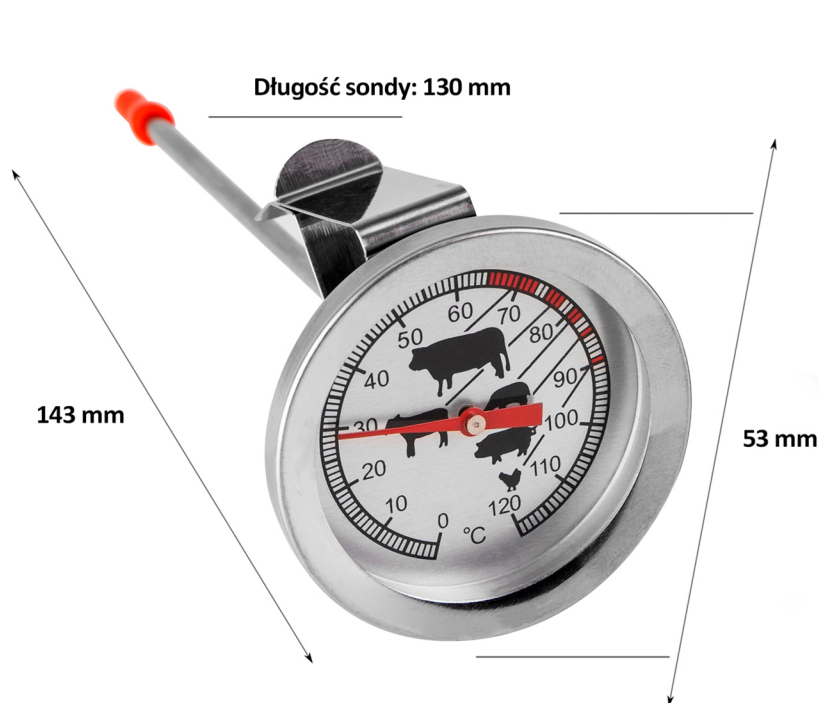

Termometr z sondą zegarową i klipsem

- ✓ Materiał: **Stal nierdzewna**
- ✓ Rodzaj: **analogowy**
- ✓ Dł. całkowita: **143 mm**
- ✓ Długość sondy: **130 mm**
- ✓ Waga: **30 g**