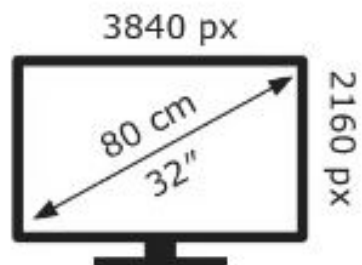

ENERG

DELL

P3223QE

31 kWh/1000h

2019/2013