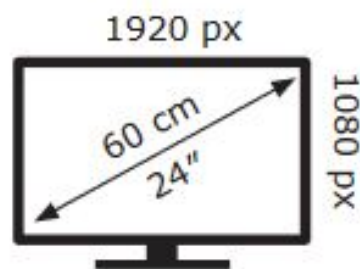

ENERG

AOC

24E1Q

19 kWh/1000h

2019/2013