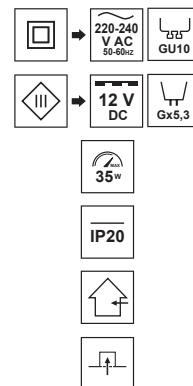

CRYSTAL Silver

EDO®

EDO777130