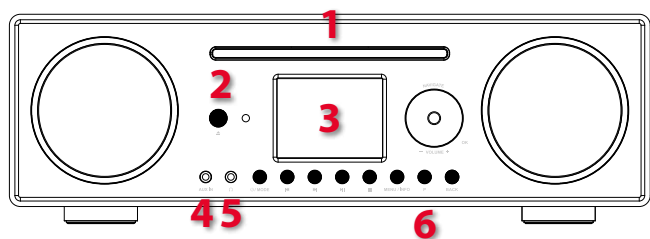

czarny

orzech

biały

stereo  
bass reflex

## Radio internetowe z łącznością Wi-Fi

CD | FM | DAB+ | Internet | BT | USB | Spotify Connect

- Tuner DAB, DAB+ i FM z RDS
- Łatwy dostęp do ponad 40 tys. stacji internetowych
- Spotify
- CD-Player
- Aplikacja mobilna dla wygodnego sterowania
- Bezprzewodowe przesyłanie plików audio DLNA z PC lub Maca
- Przesyłanie dźwięku przez Bluetooth
- Duży kolorowy wyświetlacz LCD
- Intuicyjne sterowanie
- Funkcja cyfrowego budzika z funkcjami sleep i snooze
- Dwa głośniki o wysokiej dynamice
- Wejście AUX IN
- Wyjście słuchawkowe 3,5 mm
- Pilot zdalnego sterowania w zestawie

## Wejścia/wyjścia

1. Tacka CD
2. Odbiornik fal IR
3. Wyświetlacz 2.8" TFT
4. Wejście 3.5mm AUX IN jack
5. Wyjście słuchawkowe 3.5mm jack
6. Przyciski i pokrętko sterowania
7. Antena DAB/FM
8. Włącznik zasilania
9. Zasilanie DC IN
10. Port USB