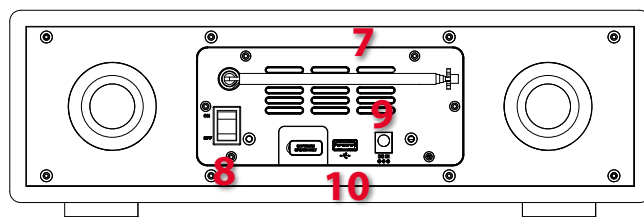

## Radio internetowe z łącznością Wi-Fi

CD | FM | DAB+ | Internet | BT | USB | Spotify Connect

- Tuner DAB, DAB+ i FM z RDS
- Łatwy dostęp do ponad 40 tys. stacji internetowych
- Spotify
- CD-Player
- Aplikacja mobilna dla wygodnego sterowania
- Bezprzewodowe przesyłanie plików audio DLNA z PC lub Maca
- Przesyłanie dźwięku przez Bluetooth
- Duży kolorowy wyświetlacz LCD
- Intuicyjne sterowanie
- Funkcja cyfrowego budzika z funkcjami sleep i snooze
- Dwa głośniki o wysokiej dynamice
- Wejście AUX IN
- Wyjście słuchawkowe 3,5 mm
- Pilot zdalnego sterowania w zestawie

## Wejścia/wyjścia

1. Tacka CD
2. Odbiornik fal IR
3. Wyświetlacz 2.8" TFT
4. Wejście 3.5mm AUX IN jack
5. Wyjście słuchawkowe 3.5mm jack
6. Przyciski i pokrętko sterowania
7. Antena DAB/FM
8. Włącznik zasilania
9. Zasilanie DC IN
10. Port USB