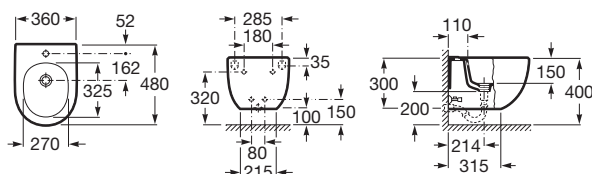

MERIDIAN

Bidet podwieszany Compacto

WYMIARY

Szerokość	360 mm
Głębokość	480 mm
Wysokość	300 mm

KOLORY I WYKOŃCZENIA

00 Białe

RYSUNKI TECHNICZNE

INFORMACJE O PRODUKCIE

Bez pokrywy

Kształt: Zaokrąglony

Położenie otworu na baterie: 1 Otwór na środku

Sposób montażu: Na stelażu / do ściany

Bidet kompaktowy

PASUJE DO

Stelaż typu L do Inspira In-Wash® In-Tank®

822091001