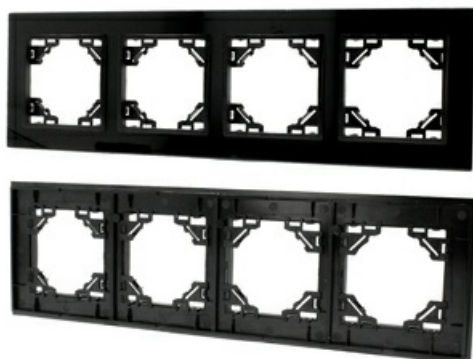

Ramka Włącznika Gniazd Szklana Światła Poczwórna

InstalGuru

Materiał wykonania	Szkło/Tworzywo sztuczne
Zakres stosowania	Wykończenie elektryczne
Sposób montażu	Zatrzask
Kierunek montażu	Poziomy
Wymiar montażowy	do puszki 60 mm
Rant	Szlifowany
Utrzymanie czystości	Wyjątkowo łatwe
Odporność na odbarwienia	Tak
Przeznaczenie	Gniazda oraz włączniki Quadra
Konieczność użycia adaptera	Przy montażu włączników
Wymiar pod przełącznik (X,Y)	56x56 mm
Kolor	Czarny
Typ ramki	Poczwórna
Liczba gniazdek	4
Wysokość zewnętrzna (H)	92 mm
Długość zewnętrzna (L)	305 mm

Grubość

8,5 mm