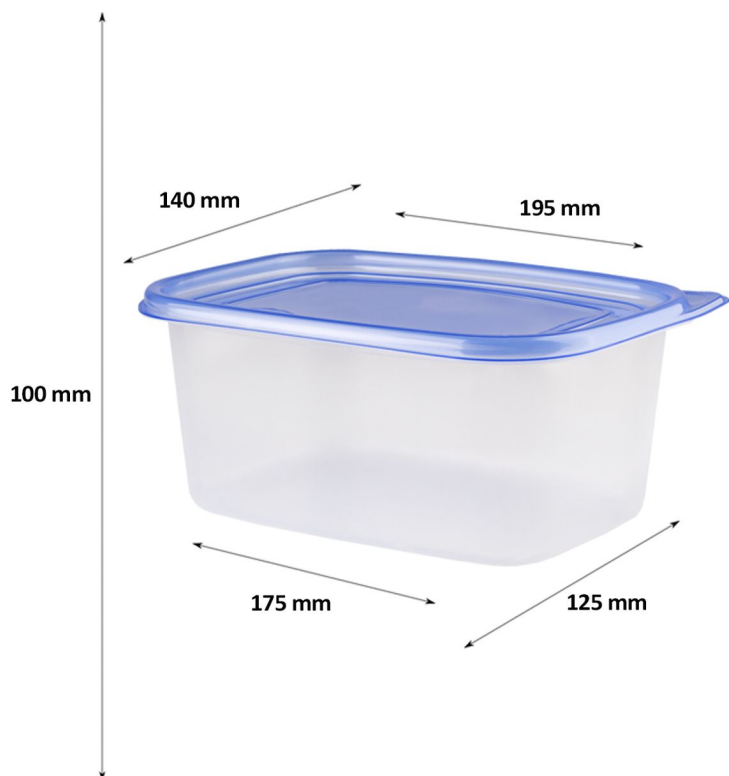

Pojemnik 280 ml

- ✓ Materiał: Tworzywo sztuczne
- ✓ Pojemność: **280 ml**
- ✓ Wysokość: **6 cm**
- ✓ Szerokość: **10,5 cm x 6,5 cm**
- ✓ Średnica wlewu: **11,5 cm x 7,5 cm**
- ✓ Waga: **15 g**

Pojemnik 1000 ml

- ✓ Materiał: Tworzywo sztuczne
- ✓ Pojemność: **1 l**
- ✓ Wysokość: **5,5 cm**
- ✓ Szerokość: **18,5 cm x 13 cm**
- ✓ Średnica wlewu: **14 cm x 19,5 cm**
- ✓ Waga: **38 g**

Pojemnik 120 ml

- ✓ Materiał: Tworzywo sztuczne
- ✓ Pojemność: **120** ml
- ✓ Wysokość: **5,5** cm
- ✓ Szerokość: **5** cm
- ✓ Średnica wlewu: **6,5** cm
- ✓ Waga: **7** g

Pojemnik 750 ml

- ✓ Materiał: Tworzywo sztuczne
- ✓ Pojemność: **750** ml
- ✓ Wysokość: **9** cm
- ✓ Szerokość: **11** cm
- ✓ Średnica wlewu: **12,5** cm
- ✓ Waga: **22** g

Pojemnik 1450 ml

- ✓ Materiał: Tworzywo sztuczne
- ✓ Pojemność: **1450** ml
- ✓ Wysokość: **8** cm
- ✓ Szerokość: **16** cm
- ✓ Średnica wlewu: **17,5** cm
- ✓ Waga: **45** g

Pojemnik 1900 ml

- ✓ Materiał: Tworzywo sztuczne
- ✓ Pojemność: **1900** ml
- ✓ Wysokość: **10** cm
- ✓ Szerokość: **17,5** cm x **12,5** cm
- ✓ Średnica wlewu: **19,5** cm x **14** cm
- ✓ Waga: **22** g