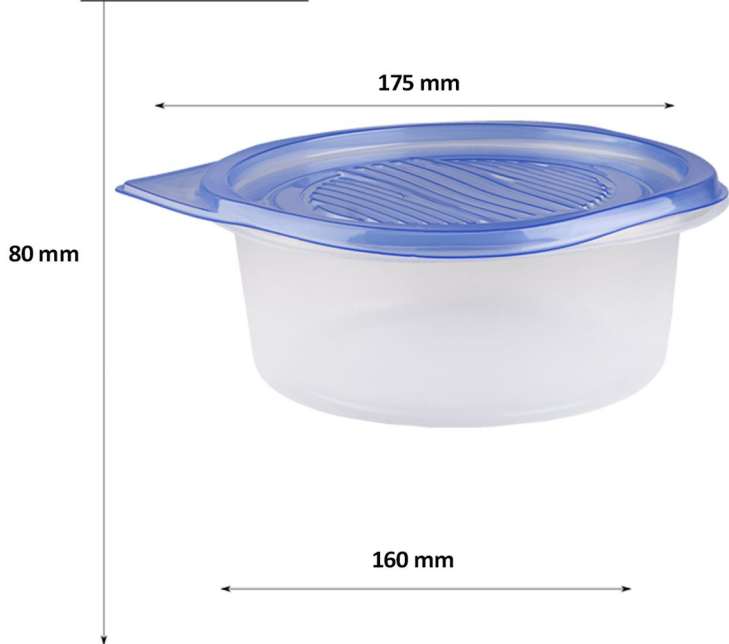

Pojemnik 280 ml

- ✓ Materiał: Tworzywo sztuczne
- ✓ Pojemność: **280 ml**
- ✓ Wysokość: **6 cm**
- ✓ Szerokość: **10,5 cm x 6,5 cm**
- ✓ Średnica wlewu: **11,5 cm x 7,5 cm**
- ✓ Waga: **15 g**

Pojemnik 1000 ml

- ✓ Materiał: Tworzywo sztuczne
- ✓ Pojemność: **1 l**
- ✓ Wysokość: **5,5 cm**
- ✓ Szerokość: **18,5 cm x 13 cm**
- ✓ Średnica wlewu: **14 cm x 19,5 cm**
- ✓ Waga: **38 g**

Pojemnik 120 ml

- ✓ Materiał: Tworzywo sztuczne
- ✓ Pojemność: **120** ml
- ✓ Wysokość: **5,5** cm
- ✓ Szerokość: **5** cm
- ✓ Średnica wlewu: **6,5** cm
- ✓ Waga: **7** g

Pojemnik 750 ml

- ✓ Materiał: Tworzywo sztuczne
- ✓ Pojemność: **750** ml
- ✓ Wysokość: **9** cm
- ✓ Szerokość: **11** cm
- ✓ Średnica wlewu: **12,5** cm
- ✓ Waga: **22** g

Pojemnik 1450 ml

- ✓ Materiał: Tworzywo sztuczne
- ✓ Pojemność: **1450** ml
- ✓ Wysokość: **8** cm
- ✓ Szerokość: **16** cm
- ✓ Średnica wlewu: **17,5** cm
- ✓ Waga: **45** g

Pojemnik 1900 ml

- ✓ Materiał: Tworzywo sztuczne
- ✓ Pojemność: **1900** ml
- ✓ Wysokość: **10** cm
- ✓ Szerokość: **17,5** cm x **12,5** cm
- ✓ Średnica wlewu: **19,5** cm x **14** cm
- ✓ Waga: **22** g