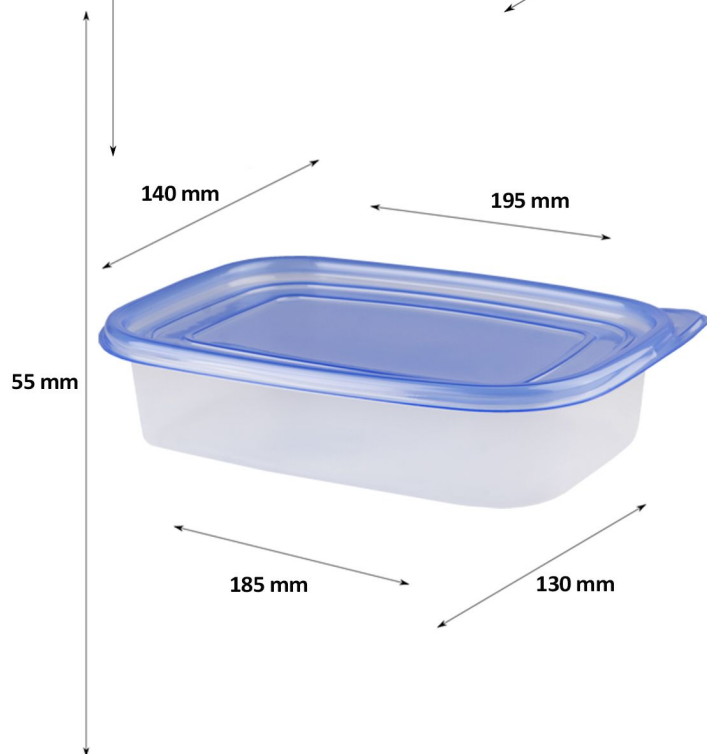

140 mm

Pojemnik 750 ml

- ✓ Materiał: Tworzywo sztuczne
- ✓ Pojemność: **750** ml
- ✓ Wysokość: **5**,cm
- ✓ Szerokość: **14** cm
- ✓ Średnica wlewu: **15** cm
- ✓ Waga: **33** g

Pojemnik 950 ml

- ✓ Materiał: Tworzywo sztuczne
- ✓ Pojemność: **950** ml
- ✓ Wysokość: **9** cm
- ✓ Szerokość: **11** cm
- ✓ Średnica wlewu: **12,5** cm
- ✓ Waga: **31** g

Pojemnik 350 ml

- ✓ Materiał: Tworzywo sztuczne
- ✓ Pojemność: **350** ml
- ✓ Wysokość: **5,5** cm
- ✓ Szerokość: **14** cm
- ✓ Średnica wlewu: **15** cm
- ✓ Waga: **22** g

Pojemnik 700 ml

- ✓ Materiał: Tworzywo sztuczne
- ✓ Pojemność: **700 ml**
- ✓ Wysokość: **7,5 cm**
- ✓ Szerokość: **13 cm x 8,5 cm**
- ✓ Średnica wlewu: **14 cm x 10 cm**
- ✓ Waga: **22 g**

Pojemnik 280 ml

- ✓ Materiał: Tworzywo sztuczne
- ✓ Pojemność: **280 ml**
- ✓ Wysokość: **6 cm**
- ✓ Szerokość: **10,5 cm x 6,5 cm**
- ✓ Średnica wlewu: **11,5 cm x 7,5 cm**
- ✓ Waga: **15 g**

Pojemnik 1000 ml

- ✓ Materiał: Tworzywo sztuczne
- ✓ Pojemność: **1 l**
- ✓ Wysokość: **5,5 cm**
- ✓ Szerokość: **18,5 cm x 13 cm**
- ✓ Średnica wlewu: **14 cm x 19,5 cm**
- ✓ Waga: **38 g**

Pojemnik 120 ml

- ✓ Materiał: Tworzywo sztuczne
- ✓ Pojemność: **120** ml
- ✓ Wysokość: **5,5** cm
- ✓ Szerokość: **5** cm
- ✓ Średnica wlewu: **6,5** cm
- ✓ Waga: **7** g