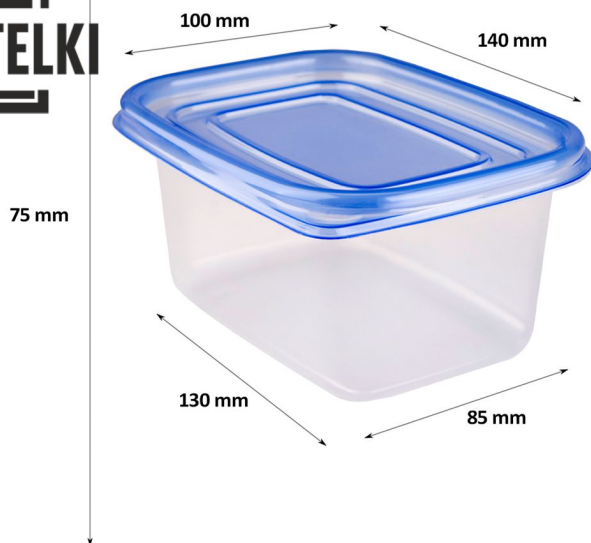

140 mm

Pojemnik 750 ml

- ✓ Materiał: Tworzywo sztuczne
- ✓ Pojemność: **750** ml
- ✓ Wysokość: **5**,cm
- ✓ Szerokość: **14** cm
- ✓ Średnica wlewu: **15** cm
- ✓ Waga: **33** g

Pojemnik 950 ml

- ✓ Materiał: Tworzywo sztuczne
- ✓ Pojemność: **950** ml
- ✓ Wysokość: **9** cm
- ✓ Szerokość: **11** cm
- ✓ Średnica wlewu: **12,5** cm
- ✓ Waga: **31** g

Pojemnik 350 ml

- ✓ Materiał: Tworzywo sztuczne
- ✓ Pojemność: **350** ml
- ✓ Wysokość: **5,5** cm
- ✓ Szerokość: **14** cm
- ✓ Średnica wlewu: **15** cm
- ✓ Waga: **22** g

Pojemnik 700 ml

- ✓ Materiał: Tworzywo sztuczne
- ✓ Pojemność: **700 ml**
- ✓ Wysokość: **7,5 cm**
- ✓ Szerokość: **13 cm x 8,5 cm**
- ✓ Średnica wlewu: **14 cm x 10 cm**
- ✓ Waga: **22 g**

Pojemnik 280 ml

- ✓ Materiał: Tworzywo sztuczne
- ✓ Pojemność: **280 ml**
- ✓ Wysokość: **6 cm**
- ✓ Szerokość: **10,5 cm x 6,5 cm**
- ✓ Średnica wlewu: **11,5 cm x 7,5 cm**
- ✓ Waga: **15 g**

Pojemnik 1000 ml

Pojemnik 1900 ml

- ✓ Materiał: Tworzywo sztuczne
- ✓ Pojemność: **1900** ml
- ✓ Wysokość: **10** cm
- ✓ Szerokość: **17,5** cm x **12,5** cm
- ✓ Średnica wlewu: **19,5** cm x **14** cm
- ✓ Waga: **22** g