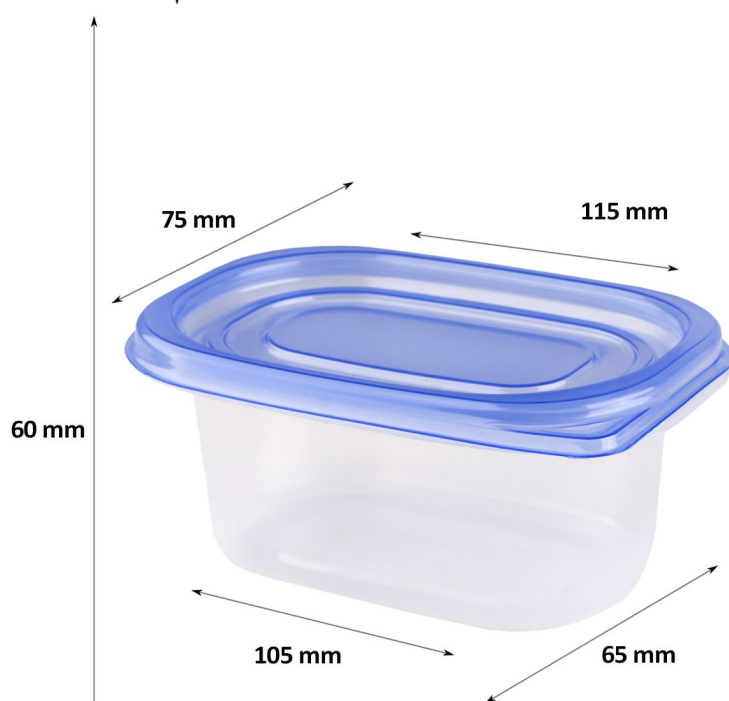

140 mm

Pojemnik 750 ml

- ✓ Materiał: Tworzywo sztuczne
- ✓ Pojemność: **750** ml
- ✓ Wysokość: **5**,cm
- ✓ Szerokość: **14** cm
- ✓ Średnica wlewu: **15** cm
- ✓ Waga: **33** g

Pojemnik 950 ml

- ✓ Materiał: Tworzywo sztuczne
- ✓ Pojemność: **950** ml
- ✓ Wysokość: **9** cm
- ✓ Szerokość: **11** cm
- ✓ Średnica wlewu: **12,5** cm
- ✓ Waga: **31** g

Pojemnik 350 ml

- ✓ Materiał: Tworzywo sztuczne
- ✓ Pojemność: **350** ml
- ✓ Wysokość: **5,5** cm
- ✓ Szerokość: **14** cm
- ✓ Średnica wlewu: **15** cm
- ✓ Waga: **22** g

Pojemnik 700 ml

- ✓ Materiał: Tworzywo sztuczne
- ✓ Pojemność: **700 ml**
- ✓ Wysokość: **7,5 cm**
- ✓ Szerokość: **13 cm x 8,5 cm**
- ✓ Średnica wlewu: **14 cm x 10 cm**
- ✓ Waga: **22 g**

Pojemnik 280 ml

- ✓ Materiał: Tworzywo sztuczne
- ✓ Pojemność: **280 ml**
- ✓ Wysokość: **6 cm**
- ✓ Szerokość: **10,5 cm x 6,5 cm**
- ✓ Średnica wlewu: **11,5 cm x 7,5 cm**
- ✓ Waga: **15 g**

Pojemnik 1000 ml

Pojemnik 1900 ml

- ✓ Materiał: Tworzywo sztuczne
- ✓ Pojemność: **1900** ml
- ✓ Wysokość: **10** cm
- ✓ Szerokość: **17,5** cm x **12,5** cm
- ✓ Średnica wlewu: **19,5** cm x **14** cm
- ✓ Waga: **22** g