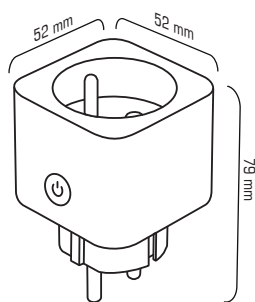

### Dane techniczne:

Napięcie znamionowe	AC 230V 50Hz
Maks. obciążenie	3680 W
Prąd maksymalny	16 A
Wymiary	52x52x79 mm
Standard WiFi	802.11 b/g/n
Częstotliwość WiFi	2,4 GHz
Pomiar energii	✓