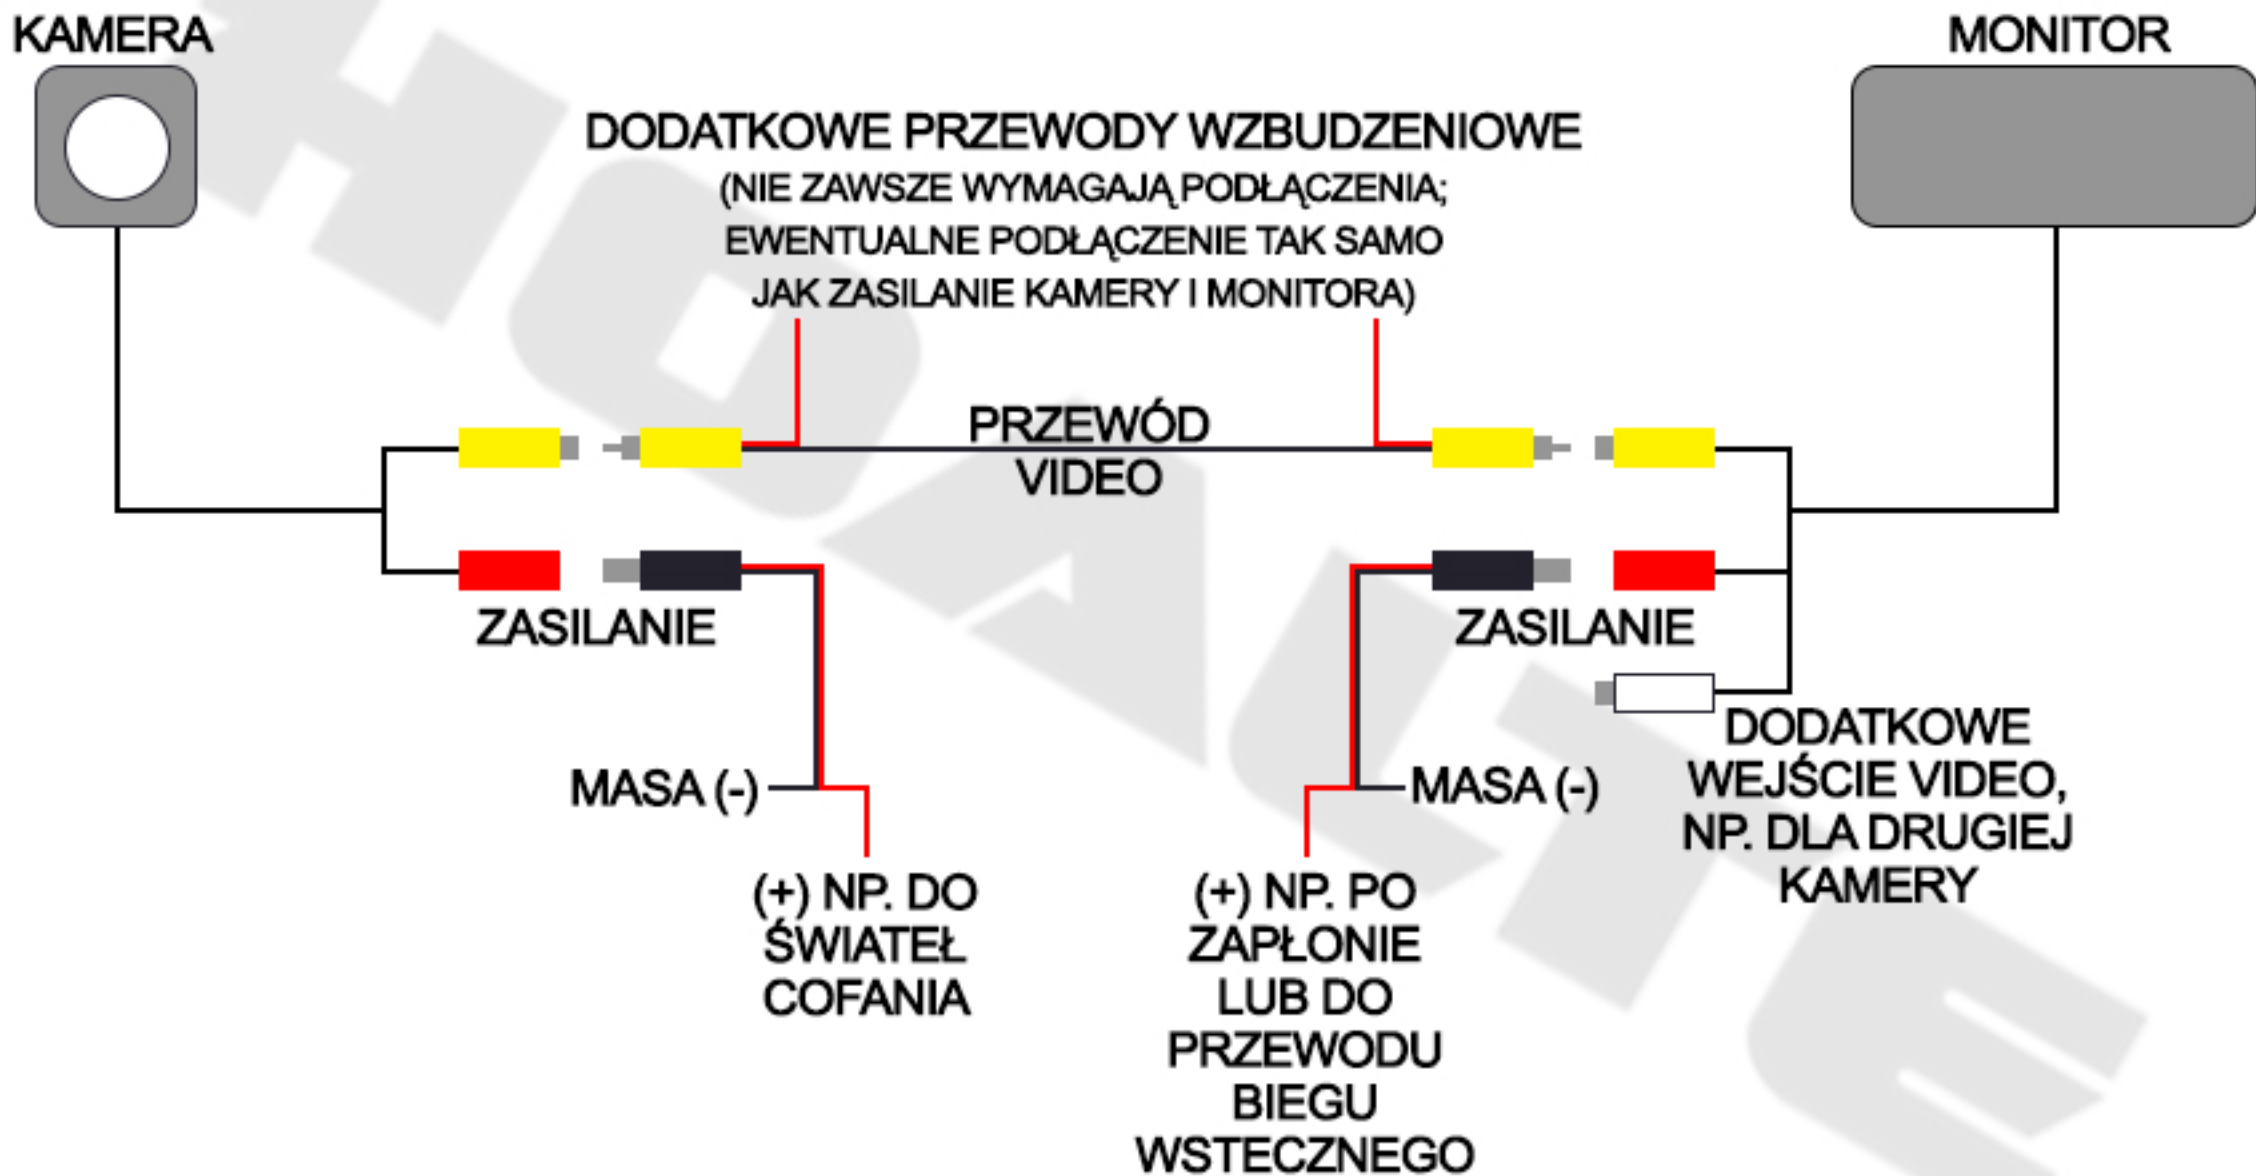

SCHEMAT PODŁĄCZENIA KAMERY COFANIA I MONITORA

UWAGA: MONITOR URUCHAMIA SIĘ DOPIERO PO PODANIU NAPIĘCIA ORAZ SYGNAŁU VIDEO.