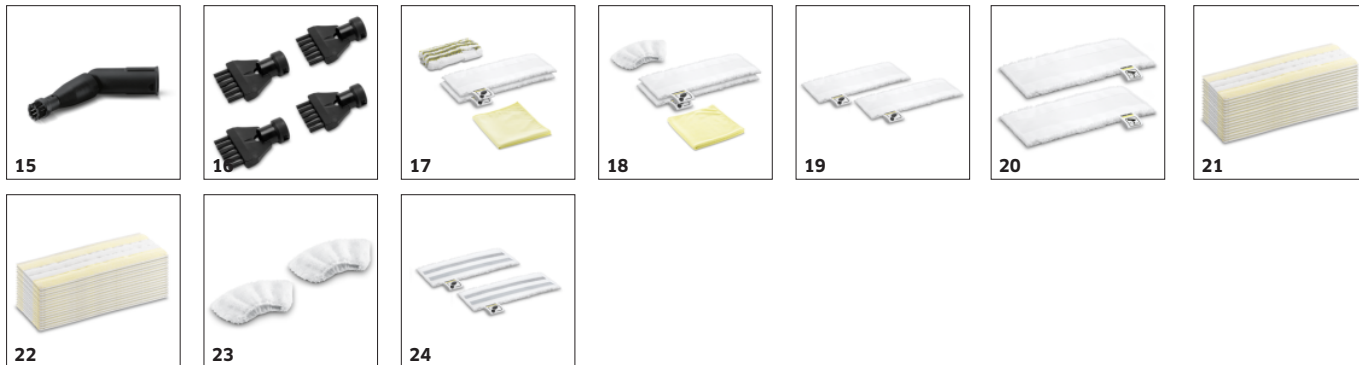

AKCESORIA SC 3 EASYFIX 1.513-124.0

	Numer katalogowy	Opis		
PAROWNICA / ODKURZACZ PAROWY / STANOWISKO DO PRASOWANIA				
Zestawy szczotek				
Parowa szczotka Turbo	15	2.863-159.0	Parowa szczotka Turbo ogranicza czas czyszczenia o połowę. Dzięki jej silnemu działaniu nie ma potrzeby szorowania. Umożliwia oszczędność czasu.	☐
Zestaw okrągłych szczotek do S.C.	16	2.863-324.0		☐
Zestawy ściereczek				
Zestaw ściereczek z mikrofibry do łazienki - EasyFix	17	2.863-266.0	Zestaw ściereczek wykonanych z najwyższej jakości mikrofibry. Idealnie nadaje się do stosowania w łazience.	☐
Zestaw ściereczek z mikrofibry do kuchni - EasyFix	18	2.863-265.0	Zestaw ściereczek wykonanych z najwyższej jakości mikrofibry. Idealnie nadaje się do stosowania w kuchni.	☐
Ściereczki podłogowe z mikrofibry do dyszy EasyFix	19	2.863-259.0	Dwie miękkie, wysoce chłonne ściereczki do podłóg z mikrofibry mocowane do dysz EasyFix za pomocą rzepów.	☐
Ściereczki podłogowe z mikrofibry do dyszy EasyFix Mini	20	2.863-296.0	Dwie miękkie, wysoce chłonne ściereczki do podłóg z mikrofibry mocowane do dysz EasyFix Mini za pomocą rzepów.	☐
Zestaw jednorazowych ściereczek EasyFix	21	2.863-299.0	Zestaw zawiera 15 jednorazowych ściereczek EasyFix mocowanych do dyszy podłogowej za pomocą rzepów.	☐
Zestaw jednorazowych ściereczek EasyFix Mini	22	2.863-300.0	Zestaw zawiera 15 jednorazowych ściereczek EasyFix mocowanych do dyszy podłogowej mini za pomocą rzepów.	☐
Zestaw powłoczek z mikrofibry	23	2.863-270.0	Zestaw składa się z dwóch miękkich powłoczek z mikrofibry na dyszę ręczną przeznaczonych do czyszczenia silnie zabrudzonych powierzchni w kuchni i w łazience.	☐
Szorstkie ściereczki podłogowe z mikrofibry do dyszy EasyFix	24	2.863-309.0	Do usuwania trudnych zabrudzeń. Dwie miękkie, wysoce chłonne ściereczki do podłóg. Wykonane z mikrofibry i mocowane do dysz EasyFix za pomocą rzepów.	☐

■ Objęte dostawą. □ Dostępne akcesoria. ○ Bez szkodliwych rozpuszczalników.