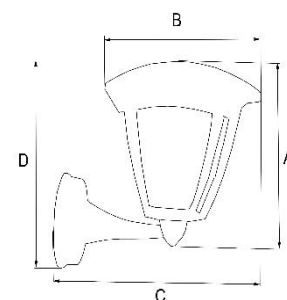

FAYOLA

OPRAWY ELEWACYJNE BEZ ŹRÓDŁA ŚWIATŁA

CZ: Svítidla bez zdroje světla / SK: Svietidlá bez zdroja svetla / EN: Luminaires without a light source

INDEX			A [mm]	B [mm]	C [mm]	D [mm]	
013597	FAYOLA	Czarny Černá Čierna Black	170	178	201	185	5902808804888