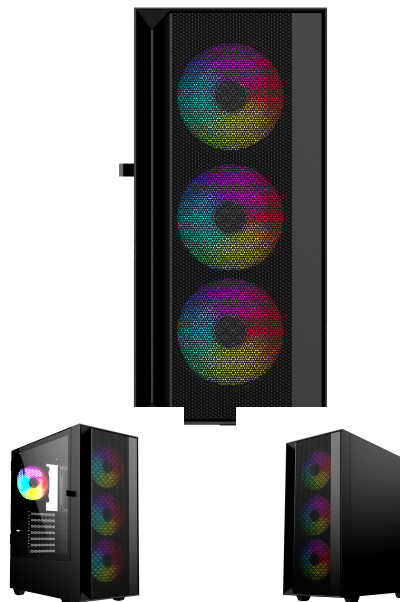

CCC-FC-4000

## Gamingowa obudowa ATX Fornax 4000, podświetlenie ARBG, czarna

- Obudowa to idealne rozwiązanie dla użytkowników, którzy cenią możliwość nieustannej obserwacji podzespołów w trakcie pracy.
- Jest rozwiązaniem z wygodnym dostępem do podzespołów, zamontowane wentylatory z podświetleniem zapewniają doskonałą cyrkulację powietrza.

### Cechy produktu

- Profesjonalna Gamingowa obudowa komputerowa
- Łatwy dostęp półszklany panel boczny z okienkiem
- Specjalnie zaprojektowany panel przedni filtr przeciwpylowy "Magic".
- Dodatkowe śruby beznarzędziowe SSD z gumową podkładką
- Dolna montaż zasilacza
- Brak zasilacza w zestawie

### Specyfikacja

Materiał SPCC/0,4mm czarny  
Porty USB 3.0 x 2 + USB 2.0 + dźwięk HD  
Rozmiar konstrukcji 330200430mm  
Rozmiar kartonu 493254428mm  
Obsługiwane płyty główne ATX/M-ATX/ITX  
Zatoki na dyski twarde 2 szt. 3,5 HDD lub 2 szt. 2,5 SSD lub 13,5 HDD + 12,5 SSD, bez wnęki na SSD  
Wentylatory — zainstalowane wentylatory ARGB  
Przód: wentylatory 120mm 3 (zainstalowane można zamienić na 2140mm)  
Tył: wentylator 120 mm 1 (zainstalowany)  
Góra: wentylator 120 mm 2 (opcjonalnie) lub wentylator 140 mm 2 (opcjonalnie)