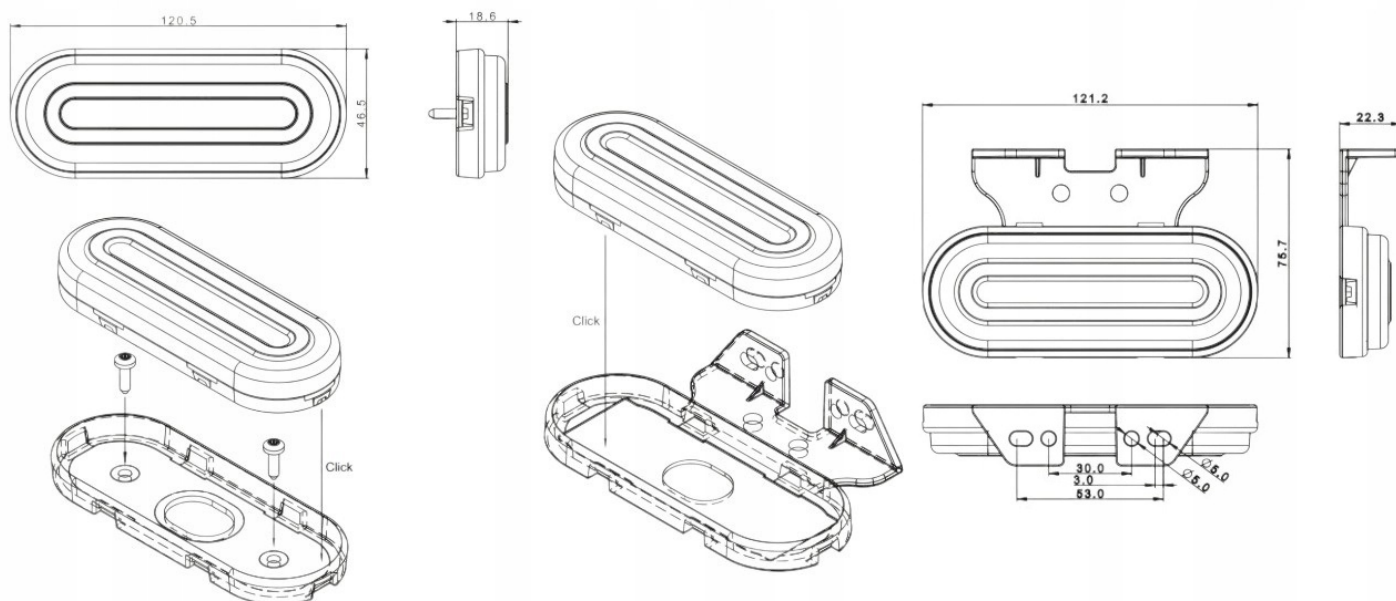

✓Kupujesz 1 sztukę

✓ Zastosowano rewelacyjny system montażu lampy

➡ brak widocznych elementów łączenia lampy

✓ Możliwość montażu z uchwytem lub bez

✓ Dane techniczne:

- ➔ zakres napięcia zasilania: **12-36V DC**
- ➔ temperatura pracy: **-40°C do +55°C**
- ➔ lampa **odporna na warunki atmosferyczne**
- ➔ **lampa jest hermetyczna**

Pobór prądu:

- ➔ **12V/24V = 0,1A/0,1A**

Pobór mocy (moc znamionowa):

- ➔ **12V/24V = 1,2W/2,4W**

✓ Funkcje:

- ➔ światło boczne pozycyjne z odblaskiem - homologacja w pionie i poziomie

✓ Wymiary:

- ➔ **bez uchwytu: 120,5 x 46,5 x 18,6 mm**
- ➔ **z uchwytem: 121,2 x 75,7 x 22,3 mm**