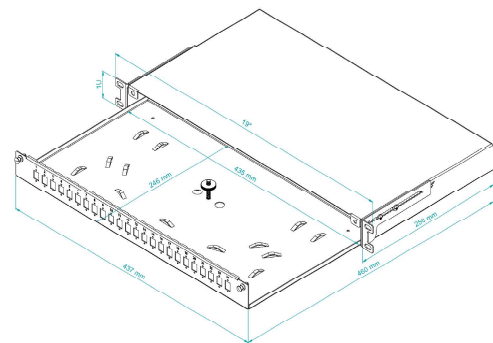

Przełącznica światło. eco 19" 1U 24x simplex SC

Fiber optic switch eco 19" 1U 24x simplex SC

SPECYFIKACJA TECHNICZNA TECHNICAL PARAMETERS

KOLOR: COLOUR:	CZARNY (RAL 9005) BLACK (RAL 9005)
PRODUCENT: PRODUCER:	STALFLEX SP. Z O.O.
MATERIAŁ: MATERIAL:	Blacha zimnowalcowana DC01; Blacha ocynkowana DX51D + Z250 sheet metal dc01; Galvanized sheet metal DX51D + Z250
GRUBOŚĆ BLACHY: SHEET THICKNESS:	1,0 ; 1,5 mm
WYMIARY ZEWNĘTRZNE: EXTERNAL DIMENSIONS:	(Wysokość/Szerokość/Głębokość w mm) 483x250x45 (Height/Width/Depth in mm) 483x250x45
WYMIARY OPAKOWANIA: DIMENSIONS OF THE PACKAGE:	(Wysokość/Szerokość/Głębokość w mm) 520x360x58 (Height/Width/Depth in mm) 520x360x58
WAGA NETTO: NET WEIGHT:	2,39 kg
WAGA BRUTTTO: GROSS WIGHT:	2,79 kg
ZASTOSOWANIE: USE:	DO WEWNĄTRZ INDOOR
WYPOSAŻENIE: EQUIPMENT:	ZESTAW MONTAŻOWY ASSEMBLY KIT
KLASYFIKACJA IP: INGRESS PROTECTION:	IP20

SYMBOL: **FSP-19-1U-24S-SC-B**

EAN: **5903351268684**