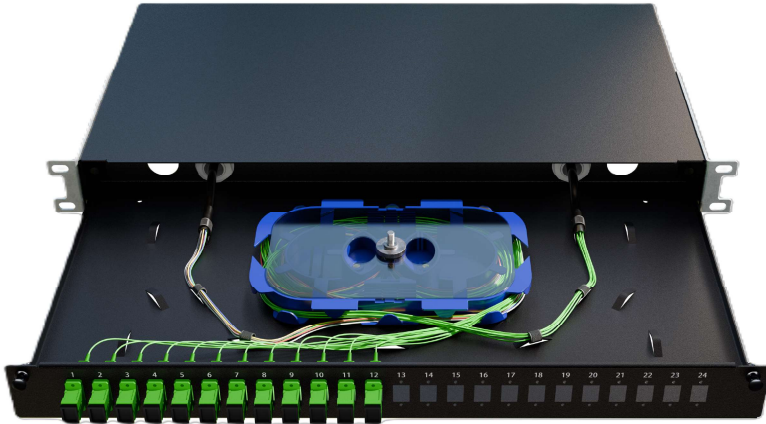

Przełącznica światło. eco 19" 1U 24x simplex SC

Fiber optic switch eco 19" 1U 24x simplex SC

SPECYFIKACJA TECHNICZNA TECHNICAL PARAMETERS

KOLOR: COLOUR:	CZARNY (RAL 9005) BLACK (RAL 9005)
PRODUCENT: PRODUCER:	STALFLEX SP. Z O.O.
MATERIAŁ: MATERIAL:	Blacha zimnowalcowana DC01; Blacha ocynkowana DX51D + Z250 sheet metal dc01; Galvanized sheet metal DX51D + Z250
GRUBOŚĆ BLACHY: SHEET THICKNESS:	1,0 ; 1,5 mm
WYMIARY ZEWNĘTRZNE: EXTERNAL DIMENSIONS:	(Wysokość/Szerokość/Głębokość w mm) 483x250x45 (Height/Width/Depth in mm) 483x250x45
WYMIARY OPAKOWANIA: DIMENSIONS OF THE PACKAGE:	(Wysokość/Szerokość/Głębokość w mm) 520x360x58 (Height/Width/Depth in mm) 520x360x58
WAGA NETTO: NET WEIGHT:	2,39 kg
WAGA BRUTTTO: GROSS WIGHT:	2,79 kg
ZASTOSOWANIE: USE:	DO WEWNĄTRZ INDOOR
WYPOSAŻENIE: EQUIPMENT:	ZESTAW MONTAŻOWY ASSEMBLY KIT
KLASYFIKACJA IP: INGRESS PROTECTION:	IP20

SYMBOL: **FSP-19-1U-24S-SC-B**

EAN: **5903351268684**