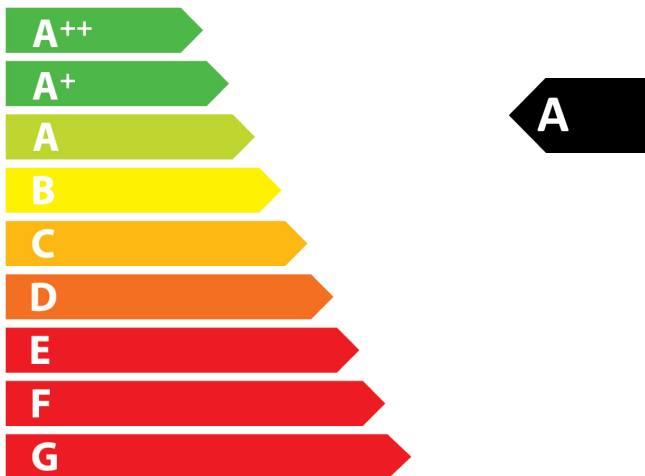

ENERG
енергия · ενεργεια

Kratki.pl

SIMPLE/BOX/L/S/BLACK

8.0
kW

ENERGIA · ЕНЕРГИЯ · ΕΝΕΡΓΕΙΑ · ENERGIJA · ENERGY · ENERGIE · ENERGI

2015/1186