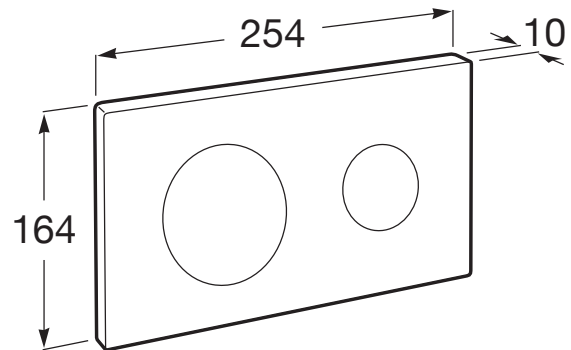

STELAŻE PODTYNKOWE

PL10 ONE - przycisk podwójny

WYMIARY

Szerokość 254 mm
Głębokość 10 mm
Wysokość 164 mm

KOLORY I WYKOŃCZENIA

RYSUNKI TECHNICZNE

INFORMACJE O PRODUKCIE

Przycisk wykonany z tworzywa w technologii PVD.

Ilość przycisków: 2

Waga netto (kg): 0,47

PASUJE DO

DUPLO WC ONE SMART -
Stelaż podtynkowy do toalet
myjących

890078020

DUPLO ONE
WOLNOSTOJĄCY - Stelaż
podtynkowy do WC

890077020

BASIC TANK ONE
COMPACT - Zbiornik
podtynkowy do misek wc
stojących

890070200

BASIC WC ONE
COMPACT - Stelaż
podtynkowy do zabudowy
ciężkiej (DN90 + DN100)

890070120

DUPLO ONE - stelaż
podtynkowy (zabudowa
lekka) do misek WC
podwieszanych

890070020

Zestaw adaptacyjny TYP B
do przycisków
PL1/PL2/PL4/PL6/PL7/PL1
0