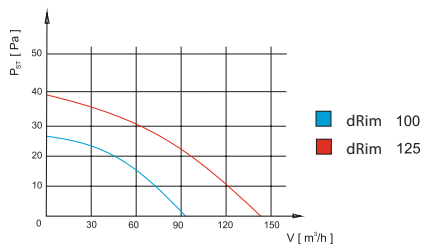

DANE TECHNICZNE

TECHNICAL DATA
ТЕХНИЧЕСКИЕ ХАРАКТЕРИСТИКИ

Posiadamy także kratkę dRim dostępną na str 64

We also have the dRim grille available on the page 64

У нас также есть вентиляционная решетка, доступная на странице 64

DOSTĘPNE WERSJE

AVAILABLE MODELS / ДОСТУПНЫЕ ВЕРСИИ

S

Standard (włączany ręcznie) /
Standard /
Стандарт /

PS

Wyłącznik pociągawy /
Pulling switcher /
шнурковый выключатель /

TS

Wyłącznik czasowy /
Timer sensor /
таймер /

DTS

Opóźniony wyłącznik czasowy /
Delayed timer /
Таймер с задержкой выключения /

HS

RMS

Czujnik ruchu / Wyłącznik czasowy /
Movement sensor / Timer sensor /
датчик движения / таймер /

F

Filtr /
Filter /
фильтр /

BB

Łożysko kulkowe /
Ball bearing /
Шариковый подшипник /