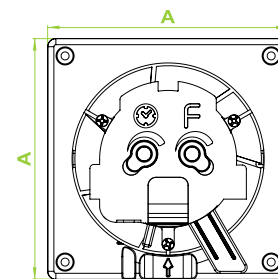

[mm]	dRim Ø 100	dRim Ø 125
A	120	145
B	89	89
C	100	125
D	69	69

	kod	wersja	wydatek powietrza	ciśnienie akustyczne	napięcie zasilania	moc silnika	obroty silnika	stopień ochrony	opakowanie zbiorcze
🇬🇧	code	models	air flow	acoustic pressure	voltage frequency	motor power	rev. (1/min.)	equipment protection	pcs in a package
🇷🇺	код	версии	расход воздуха	уровень звукового давления	Частота напряжения	мощность двигателя	Частота вращения	Класс защиты устройства	шт в упаковке
Ø 100	01-060	S	93 m³/h	1m 28dB 3m 26dB	230V, 50Hz	8 W	2400±200	IP X 2	20
	01-061	PS							
	01-062	TS							
	01-063	DTS							
	01-064	HS							
01-065	RMS								
Ø 125	01-066	S	140 m³/h	1m 36dB 3m 34dB	230V, 50Hz	10 W	2400±200	IP X 2	20
	01-067	PS							
	01-068	TS							
	01-069	DTS							
	01-070	HS							
	01-071	RMS							

Silnik posiada na uzwojeniu zabezpieczenie termiczne.
There is a thermal protection on the fans motor.