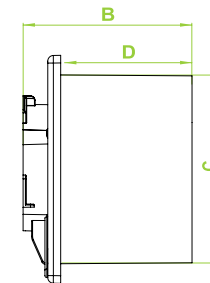

[mm]	dRim Ø 100	dRim Ø 125
A	120	145
B	89	89
C	100	125
D	69	69

	kod	wersja	wydatek powietrza	ciśnienie akustyczne	napięcie zasilania	moc silnika	obroty silnika	stopień ochrony	opakowanie zbiorcze
🇬🇧	code	models	air flow	acoustic pressure	voltage frequency	motor power	rev. (1/min.)	equipment protection	pcs in a package
🇷🇺	код	версии	расход воздуха	уровень звукового давления	Частота напряжения	мощность двигателя	Частота вращения	Класс защиты устройства	шт в упаковке
Ø 100	01-060	S	93 m³/h	1m 28dB 3m 26dB	230V, 50Hz	8 W	2400±200	IP X 2	20
	01-061	PS							
	01-062	TS							
	01-063	DTS							
	01-064	HS							
01-065	RMS								
Ø 125	01-066	S	140 m³/h	1m 36dB 3m 34dB	230V, 50Hz	10 W	2400±200	IP X 2	20
	01-067	PS							
	01-068	TS							
	01-069	DTS							
	01-070	HS							
	01-071	RMS							

Silnik posiada na uzwojeniu zabezpieczenie termiczne.
There is a thermal protection on the fans motor.