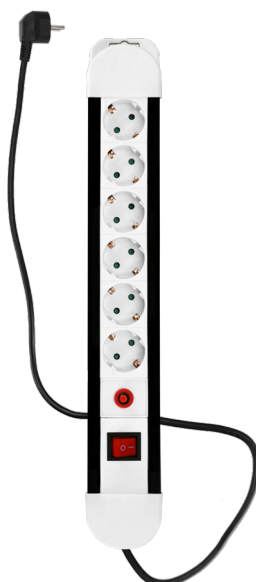

BIGAN S White Black 6-WAY 3m

EDO777603

Przedłużacz BIGAN S White Black 6-WAY 3m

Przedłużacz firmy EDO to produkt przeznaczony do stosowania w gospodarstwie domowym. Bigan to bialo-czarna listwa z 6 gniazdami typu F (Schuko) w 3 wariantach długości przewodu: 1,4m, 3m i 5m z ochroną Child Protection oraz uziemieniem i zabezpieczeniem przeciwprzepięciowym dzięki czemu zapewnia bezpieczeństwo użytkownika. Przedłużacz to niezwykle przydatne narzędzie, które pozwala na zwiększenie zasięgu zasilania elektrycznego i równoczesne podłączenie kilku urządzeń, które są oddalone od gniazda elektrycznego.

DANE OGÓLNE	EDO777603
Zastosowanie:	wewnątrz
Kolor:	biały i czarny
Typ gniazda:	F (Schuko)
Liczba gniazd:	6
Ustawienie gniazda:	pod kątem 45°
Wyłącznik:	Tak
Ochrona Child Protection:	Tak
Ochrona przepięciowa:	Tak
Rodzaj wtyczki:	F (Schuko)
Materiał wtyczki:	PVC
Długość przewodu [m]:	3m
Przekrój przewodu [mm²]:	1,5mm²
Rodzaj przewodu:	H05VV-F
Uziemienie:	Tak
Materiał izolacji:	Tworzywo sztuczne PP
Klasa odporności ogniowej izolacji:	V-0
Materiał obudowy:	Tworzywo sztuczne PP
DANE TECHNICZNE	
Napięcie znamionowe [V]:	230V
Natężenie znamionowe [A]:	16 A
Moc maksymalna [W]:	3500W
Częstotliwość [Hz]:	50Hz
IP:	IP20
Klasa ochronności:	I
Warunki otoczenia [°C]:	-5...35 °C
Wymiary obudowy [mm]:	56x37x28cm
DANE LOGISTYCZNE	
Waga [g]:	-
Opakowanie zbiorcze [szt.]:	20szt.