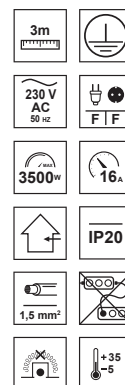

BIGAN S White Black 6-WAY 3m

EDO777603

Przedłużacz BIGAN S White Black 6-WAY 3m

Przedłużacz firmy EDO to produkt przeznaczony do stosowania w gospodarstwie domowym. Bigan to bialo-czarna listwa z 6 gniazdami typu F (Schuko) w 3 wariantach długości przewodu: 1,4m, 3m i 5m z ochroną Child Protection oraz uziemieniem i zabezpieczeniem przeciwprzepięciowym dzięki czemu zapewnia bezpieczeństwo użytkownika. Przedłużacz to niezwykle przydatne narzędzie, które pozwala na zwiększenie zasięgu zasilania elektrycznego i równoczesne podłączenie kilku urządzeń, które są oddalone od gniazda elektrycznego.

DANE OGÓLNE	EDO777603
Zastosowanie:	wewnątrz
Kolor:	biały i czarny
Typ gniazda:	F (Schuko)
Liczba gniazd:	6
Ustawienie gniazda:	pod kątem 45°
Wyłącznik:	Tak
Ochrona Child Protection:	Tak
Ochrona przepięciowa:	Tak
Rodzaj wtyczki:	F (Schuko)
Materiał wtyczki:	PVC
Długość przewodu [m]:	3m
Przekrój przewodu [mm²]:	1,5mm²
Rodzaj przewodu:	H05VV-F
Uziemienie:	Tak
Materiał izolacji:	Tworzywo sztuczne PP
Klasa odporności ogniowej izolacji:	V-0
Materiał obudowy:	Tworzywo sztuczne PP
DANE TECHNICZNE	
Napięcie znamionowe [V]:	230V
Natężenie znamionowe [A]:	16 A
Moc maksymalna [W]:	3500W
Częstotliwość [Hz]:	50Hz
IP:	IP20
Klasa ochronności:	I
Warunki otoczenia [°C]:	-5...35 °C
Wymiary obudowy [mm]:	56x37x28cm
DANE LOGISTYCZNE	
Waga [g]:	-
Opakowanie zbiorcze [szt.]:	20szt.