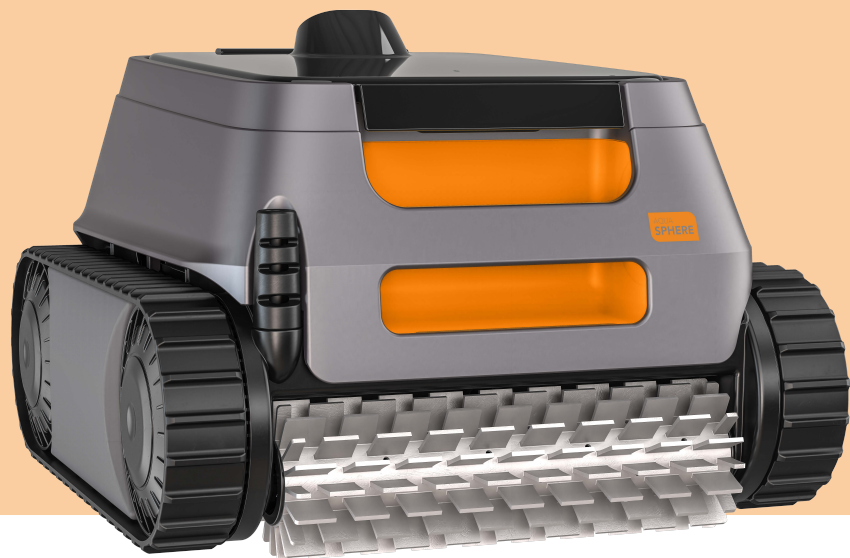

AQUA
SPHERE

ASR 105

ZASYSANIE CYKLONOWE

Opatentowana funkcja **zasysania cyklonowego** i szeroka szczelina ssąca zapewniają długotrwałe, optymalnie silne zbieranie nawet największych zanieczyszczeń.

ŁATWE UŻYTKOWANIE

Dostęp do dużej, 3-litrowej, kasety filtracyjnej od góry ułatwia codzienne korzystanie i czyszczenie odkurzacza.

EFEKTYWNA PRACA

Dzięki **wbudowanemu systemowi wykrywania ścian** odkurzacz ASR105 zapewnia dokładne pokrycie basenu i zwinne omijanie przeszkód. Czyści dno, ściany i linię wody.

Jest idealny do wszystkich kształtów basenów i wszystkich powierzchni.

- Zasysanie cyklonowe
- Łatwe użytkowanie
- Efektywna praca

2 LATA
GWARANCJI

DO JAKICH BASENÓW?

- Baseny zagłębione i naziemne o sztywnych ścianach
- Wszystkie kształty basenów
- Wszystkie rodzaje powierzchni
- Baseny o maksymalnych wymiarach 9 x 4m
- Min. - Max. głębokość wody: 30 cm - 4m
- Czyści dno, ściany i linię wody