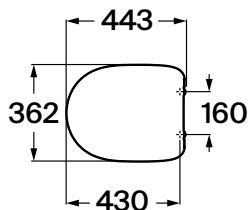

DEBBA

Deska WC wolnoopadająca Round SUPRALIT®

WYMIARY

Szerokość	443 mm
Głębokość	362 mm
Wysokość	46 mm

KOLORY I WYKOŃCZENIA

00 Białe

RYSUNKI TECHNICZNE

INFORMACJE O PRODUKCIE

Kształt: Zaokrąglona

Odległość między otworami: 160

Odległość od frontu do otworów: 425

Przeznaczenie: Miska WC

Supralit®

Szerokość miski: 355

Materiał antybakteryjny

System wolnego opadania