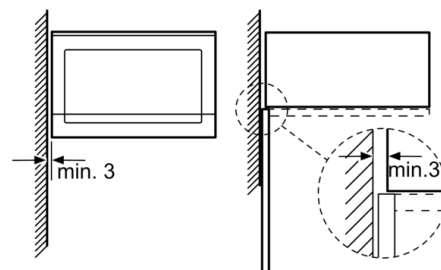

**Design:**

- Wnętrze: stal szlachetna
- Kuchenka do zabudowy w szafce o szer. 60 cm

**Wyposażenie standardowe:**

- Talerz obrotowy

**Bezpieczeństwo:**

- Wyłącznik bezpieczeństwa  
wyłącznik kontaktowy drzwi
- Dmuchawa chłodząca
- Długość przewodu sieciowego: 130 cm
- Wartość całkowita przyłącza elektrycznego: 1.45 kW
- Napięcia znamionowe: 220 - 230 V

**Wymiary:**

- Wymiary (WxSxG): 382 mm x 594 mm x 388 mm
- Wymiary niszy (WxSxG): 380 mm - 382 mm x 560 mm - 568 mm x 550 mm
- "Należy zachować wymiary i uwzględnić wskazówki montażowe zgodnie z rysunkiem montażowym"

**Series 4, Built-In Microwave, 59 x 38 cm,  
Black  
BFL550MB0**

\* 20 mm na front metalowy      wymiary w mm

\* 20 mm na front metalowy      wymiary w mm

wymiary w mm

**Kuchenka mikrofalowa  
zabudowa**

wymiary w mm