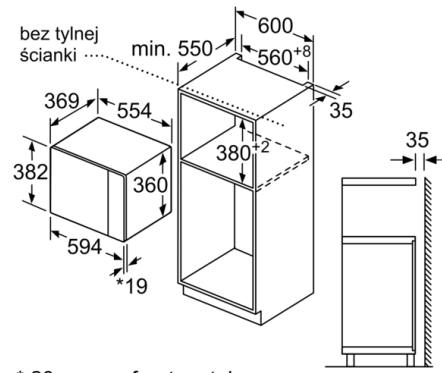

**Design:**

- Wnętrze: stal szlachetna
- Kuchenka do zabudowy w szafce o szer. 60 cm

**Wyposażenie standardowe:**

- Talerz obrotowy

**Bezpieczeństwo:**

- Wyłącznik bezpieczeństwa  
wyłącznik kontaktowy drzwi
- Dmuchawa chłodząca
- Długość przewodu sieciowego: 130 cm
- Wartość całkowita przyłącza elektrycznego: 1.45 kW
- Napięcia znamionowe: 220 - 230 V

**Wymiary:**

- Wymiary (WxSxG): 382 mm x 594 mm x 388 mm
- Wymiary niszy (WxSxG): 380 mm - 382 mm x 560 mm - 568 mm x 550 mm
- "Należy zachować wymiary i uwzględnić wskazówki montażowe zgodnie z rysunkiem montażowym"

**Series 4, Built-In Microwave, 59 x 38 cm,  
Black  
BFL550MB0**

\* 20 mm na front metalowy      wymiary w mm

\* 20 mm na front metalowy      wymiary w mm

wymiary w mm

**Kuchenka mikrofalowa  
zabudowa**

wymiary w mm