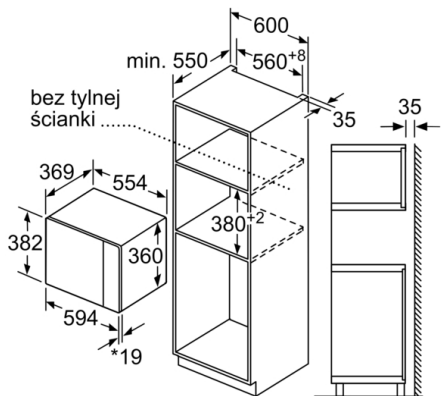

**Design:**

- Wnętrze: stal szlachetna
- Kuchenka do zabudowy w szafce o szer. 60 cm

**Wyposażenie standardowe:**

- Talerz obrotowy

**Bezpieczeństwo:**

- Wyłącznik bezpieczeństwa  
wyłącznik kontaktowy drzwi
- Dmuchawa chłodząca
- Długość przewodu sieciowego: 130 cm
- Wartość całkowita przyłącza elektrycznego: 1.45 kW
- Napięcia znamionowe: 220 - 230 V

**Wymiary:**

- Wymiary (WxSxG): 382 mm x 594 mm x 388 mm
- Wymiary niszy (WxSxG): 380 mm - 382 mm x 560 mm - 568 mm x 550 mm
- "Należy zachować wymiary i uwzględnić wskazówki montażowe zgodnie z rysunkiem montażowym"

**Series 4, Built-In Microwave, 59 x 38 cm,  
Black  
BFL550MB0**

\* 20 mm na front metalowy      wymiary w mm

\* 20 mm na front metalowy      wymiary w mm

wymiary w mm

**Kuchenka mikrofalowa  
zabudowa**

wymiary w mm