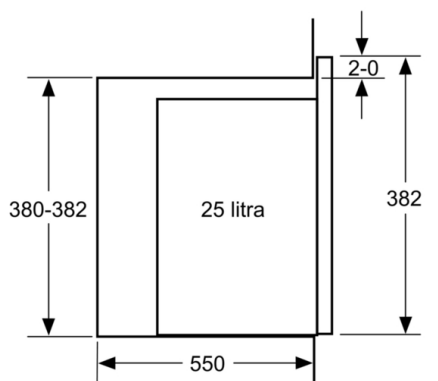

**Design:**

- Wnętrze: stal szlachetna
- Kuchenka do zabudowy w szafce o szer. 60 cm

**Wyposażenie standardowe:**

- Talerz obrotowy

**Bezpieczeństwo:**

- Wyłącznik bezpieczeństwa  
wyłącznik kontaktowy drzwi
- Dmuchawa chłodząca
- Długość przewodu sieciowego: 130 cm
- Wartość całkowita przyłącza elektrycznego: 1.45 kW
- Napięcia znamionowe: 220 - 230 V

**Wymiary:**

- Wymiary (WxSxG): 382 mm x 594 mm x 388 mm
- Wymiary niszy (WxSxG): 380 mm - 382 mm x 560 mm - 568 mm x 550 mm
- "Należy zachować wymiary i uwzględnić wskazówki montażowe zgodnie z rysunkiem montażowym"

**Series 4, Built-In Microwave, 59 x 38 cm,  
Black  
BFL550MB0**

\* 20 mm na front metalowy      wymiary w mm

\* 20 mm na front metalowy      wymiary w mm

wymiary w mm

**Kuchenka mikrofalowa  
zabudowa**

wymiary w mm