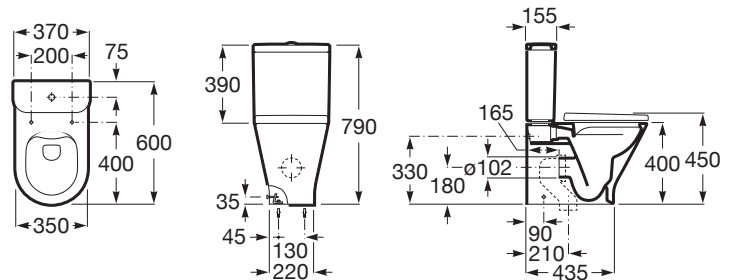

GAP

Miska WC Round o/podwójny do kompaktu Rimless (przyścienna)

WYMIARY

Szerokość	370 mm
Głębokość	600 mm
Wysokość	790 mm

KOLORY I WYKOŃCZENIA

00 Białe

RYSUNKI TECHNICZNE

INFORMACJE O PRODUKCIE

- TERAZ POWŁOKA SUPRAGLAZE® - 50% TANIEJ. ► SUPRAGLAZE® - wykończenie (S0) - to innowacyjna powłoka, wyjątkowo łatwa w utrzymaniu czystości. Tworzy na powierzchni trwałą i gładką warstwę, całkowicie pozbawioną porów. Zapobiega osadzaniu się kamienia, brudu i ogranicza rozwój bakterii. Więcej o powłoce SUPRAGLAZE® znajdziesz w sekcji - Instalacja i konserwacja oraz na stronie www.roca.pl/supraglaze.
- ◆ Miska WC bezkolnierzowa, przyścienna, z odpływem podwójnym (umożliwia montaż poziomy lub pionowy odpływu). Zawiera zestaw montażowy do podłogi i kolano odpływowe do montażu pionowego. Zbiornik montowany na misce wc bez konieczności mocowania do ściany.

Waga (kg): 30

Zestaw montażowy: W komplecie

Miska WC kompaktowa

PASUJE DO

Zbiornik Round do kompaktu WC 4,5/3l z dopływem wody z dołu

3410N0..0

Zbiornik Round do kompaktu WC 4,5/3l z dopływem wody z boku

3410N1..0