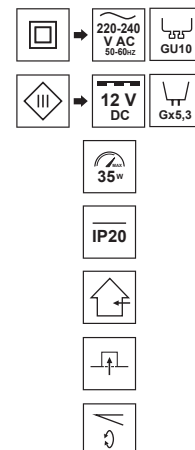

AKTYN 1 SQ Black

EDO®

EDO777123