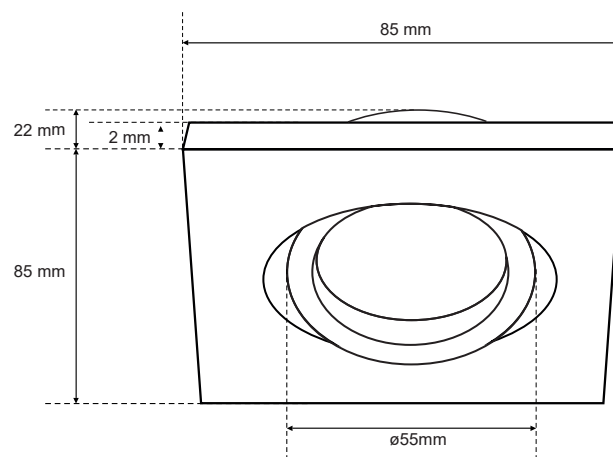

DANE OGÓLNE	EDO777123
Zastosowanie:	wewnątrz
Rodzaj montażu:	podtynkowy
Miejsce montażu:	sufit
Kolor:	czarny
Rodzaj wykończenia:	matowy
Materiał:	aluminium
Wymiary:	
-szerokość [m]:	85mm
-długość [m]:	85mm
-średnica pierścienia [mm]:	ø55mm
-wysokość całkowita [mm]:	22mm
-wysokość [mm]:	2mm
-otwór montażowy[mm]:	ø70mm
Regulowany:	tak
Przesłona:	-
Gniazdo w komplecie:	nie
Typ gniazda:	GU10/ Gx3,5
Liczba gniazd:	1
Źródło światła w komplecie:	nie
DANE TECHNICZNE	
Moc maksymalna [W]:	35W
Napięcie znamionowe [V]:	220-240 V AC/ 12 V DC
Częstotliwość znamionowa [Hz]:	50-60 Hz
IP:	IP20
Klasa ochronności:	II/III
Zawartość rtęci:	nie
Warunki otoczenia [°C]:	-20...50°C
Minimalna odległość od oświetlanego obiektu [m]:	0,5m
DANE LOGISTYCZNE	
Opakowanie zbiorcze [szt.]:	100szt.
Waga [g]:	59g
Waga z opakowaniem [g]:	82g