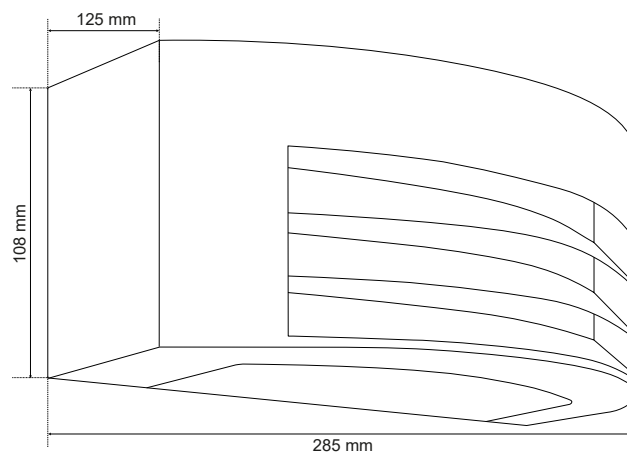

## Oprawa ogrodowa GARDI

GARDI, innowacyjne wzornictwo sprawi, że kinkiet śpiewająco dopasujesz do innych części będących na Twojej posesji. Charakteryzuje się łatwym montażem, który będziesz w stanie wykonać w pojedynkę.

DANE OGÓLNE	EDO777352
Zastosowanie:	na zewnątrz
Rodzaj montażu:	natynkowy
Miejsce montażu:	ściana
Rodzaj przyłączenia:	kostka śrubowa
Kolor:	czarny
Rodzaj wykończenia:	piaskowany
Materiał obudowy:	aluminium
Materiał przesłony:	PC
Wymiary:	
-wysokość klosza [mm]:	108mm
-szerokość klosza [mm]:	285mm
-głębokość klosza [mm]:	125mm
-wysokość całkowita [mm]:	108mm
-szerokość całkowita [mm]:	285mm
-głębokość całkowita [mm]:	125mm
Regulowany:	nie
Przesłona:	matowa
Typ gniazda:	E27
Liczba gniazd:	1
Źródło światła w komplecie:	nie
DANE TECHNICZNE	
Moc maksymalna [W]:	40W
Napięcie znamionowe [V]:	220-240 V AC
Częstotliwość znamionowa [Hz]:	50-60 Hz
IP:	IP44
Klasa ochronności:	I
Zawartość rtęci:	nie
Warunki otoczenia [°C]:	-30...50°C
Minimalna odległość od oświetlanego obiektu [m]:	0,5m
DANE LOGISTYCZNE	
Opakowanie zbiorcze [szt.]:	10szt.
Waga [g]:	890g
Waga z opakowaniem [g]:	980g