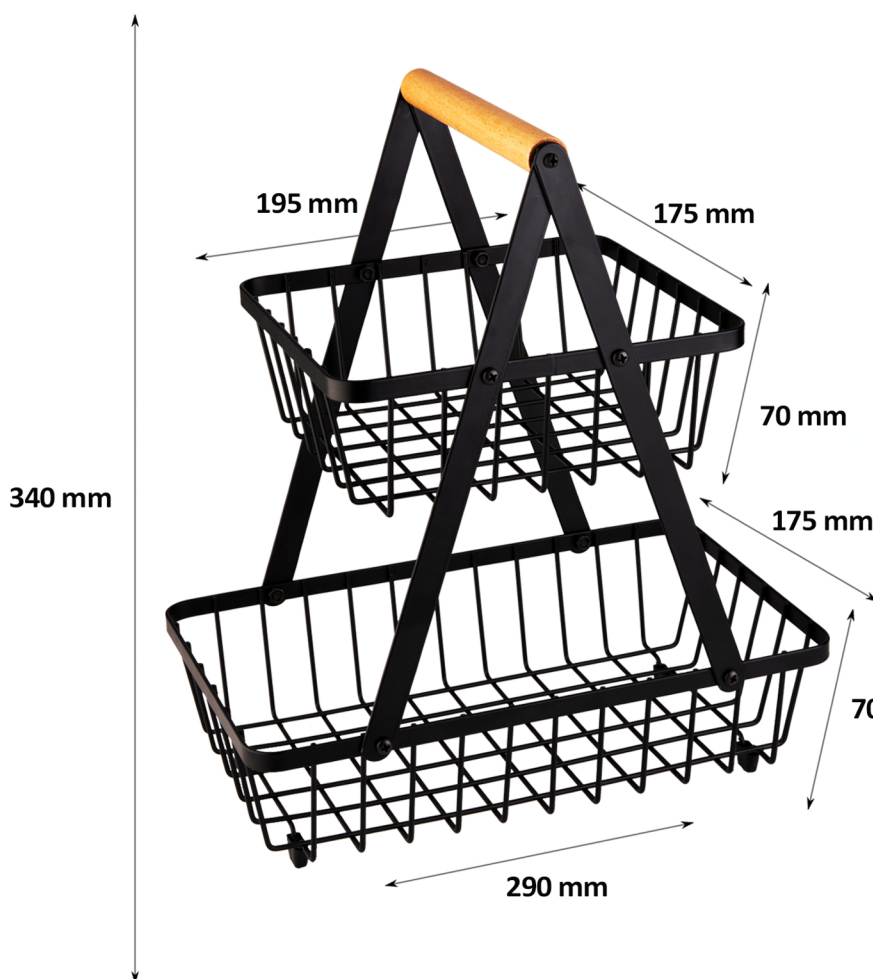

Metalowy kosz prostokątny

Materiał: **Metal**

Wysokość: **34 cm**

Szerokość góry: **19,5 cm x 17,5 cm**

Szerokość dołu: **29 cm x 17,5 cm**

Waga: **890 g**