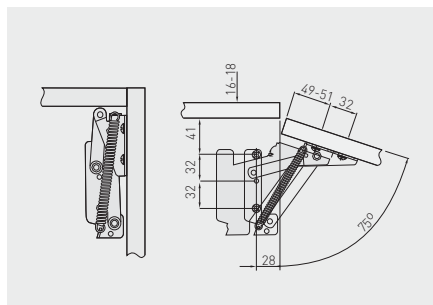

Zawias tloczkowy mały
 Cylinder hinge small
 Поршневая петля (малая)

ZT-HF-01-M00	—	—	nikiel nickel никель	stal steel сталь

Zawias JUNIOR 75°
 JUNIOR hinge 75°
 Петля JUNIOR 75°

ZP-JUNIOR-00	—	—	nikiel nickel никель	stal steel сталь