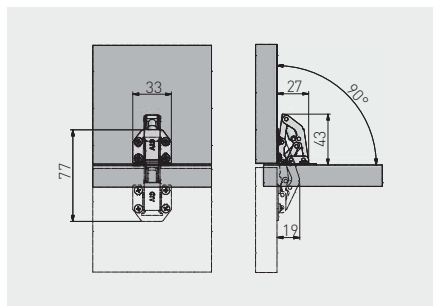

Zawias tloczkowy mały
 Cylinder hinge small
 Поршневая петля (малая)

ZT-HF-01-M00	—	—	nikiel nickel никель	stal steel сталь

Zawias JUNIOR 75°
 JUNIOR hinge 75°
 Петля JUNIOR 75°

ZP-JUNIOR-00	—	—	nikiel nickel никель	stal steel сталь