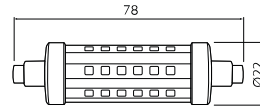

PL Źródło światła LED
EN LED light source
RU Светодиодный источник света
UK Світлодіодне джерело світла

J78

360°

LED
LIGHTING

R7s

5 W

LD-J7806WE-40

5,0 W

5,0 W = 42 W

F

54 mA

● 4000 K

500 lm

240 g

5902801339066

PL Źródło światła LED
EN LED light source
RU Светодиодный источник света
UK Світлодіодне джерело світла

J78