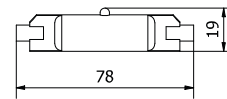

LED
LIGHTING

R7s

5 W

LD-J7805WCE-40

5,0 W

5,0 W = 42 W

F

54 mA

● 4000 K

500 lm

150 g

5902801359316

PL Źródło światła LED
EN LED light source
RU Светодиодный источник света
UK Світлодіодне джерело світла

J118