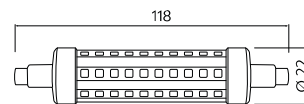

54 mA

● 4000 K

500 lm

150 g

5902801359316

PL Źródło światła LED
EN LED light source
RU Светодиодный источник света
UK Світлодіодне джерело світла

J118

LED
LIGHTING