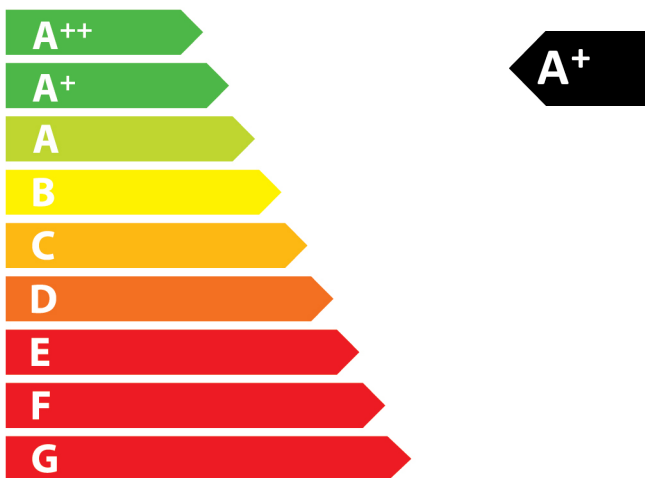

ENERG

енергия · ενεργεια

Y IJA

IE IA

Kratki.pl

LUCY/PW/20/W

7.0

kW

13.0

kW

ENERGIA · ЕНЕРГИЯ · ΕΝΕΡΓΕΙΑ · ENERGIJA · ENERGY · ENERGIE · ENERGI

2015/1186