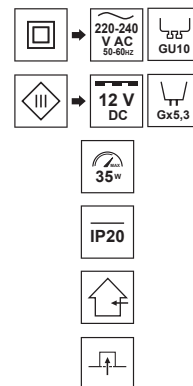

MURID White

EDO®

EDO777291

Pierścień dekoracyjny MURID White

MURID to uniwersalne wzornictwo i praktyczne rozwiązanie dla wnętrza mieszkania. Jest dostępny w czterech różnych kolorystykach co daje wiele możliwości łączenia go w prosty jak i oryginalnie kolorystycznie w danym pomieszczeniu. Dzięki jego regulowanemu pierścieniowi można ukierunkować światło w wybraną przez nas stronę.

DANE OGÓLNE	EDO777291
Zastosowanie:	wewnątrz
Rodzaj montażu:	podtynkowy
Miejsce montażu:	sufit
Kolor:	biały
Rodzaj wykończenia:	matowy
Materiał:	aluminium
Wymiary:	
-szerokość [m]:	ø80mm
-długość [m]:	-
-średnica pierścienia [mm]:	ø52mm
-wysokość całkowita [mm]:	30mm
-wysokość [mm]:	2mm
-otwór montażowy[mm]:	ø60mm
Regulowany:	nie
Przesłona:	-
Gniazdo w komplecie:	nie
Typ gniazda:	GU10/Gx3,5
Liczba gniazd:	1
Źródło światła w komplecie:	nie
DANE TECHNICZNE	
Moc maksymalna [W]:	35W
Napięcie znamionowe [V]:	220-240 V AC/ 12 V DC
Częstotliwość znamionowa [Hz]:	50-60 Hz
IP:	IP20
Klasa ochronności:	II/III
Zawartość rtęci:	nie
Warunki otoczenia [°C]:	-20...50°C
Minimalna odległość od oświetlanego obiektu [m]:	0,5m
DANE LOGISTYCZNE	
Opakowanie zbiorcze [szt.]:	100szt.
Waga [g]:	28g
Waga z opakowaniem [g]:	45g