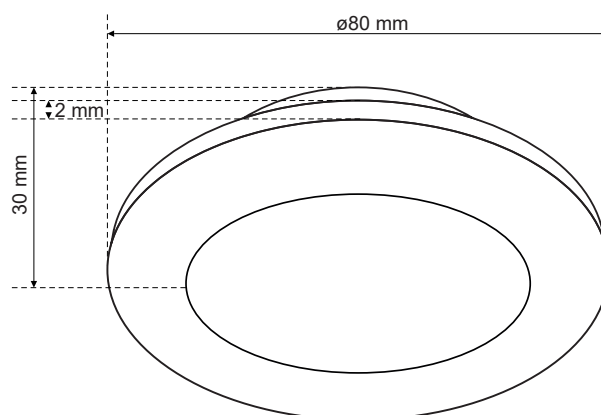

MURID White

EDO®

EDO777291

Pierścień dekoracyjny MURID White

MURID to uniwersalne wzornictwo i praktyczne rozwiązanie dla wnętrza mieszkania. Jest dostępny w czterech różnych kolorystykach co daje wiele możliwości łączenia go w prosty jak i oryginalnie kolorystycznie w danym pomieszczeniu. Dzięki jego regulowanemu pierścieniowi można ukierunkować światło w wybraną przez nas stronę.

DANE OGÓLNE	EDO777291
Zastosowanie:	wewnątrz
Rodzaj montażu:	podtynkowy
Miejsce montażu:	sufit
Kolor:	biały
Rodzaj wykończenia:	matowy
Materiał:	aluminium
Wymiary:	
-szerokość [m]:	ø80mm
-długość [m]:	-
-średnica pierścienia [mm]:	ø52mm
-wysokość całkowita [mm]:	30mm
-wysokość [mm]:	2mm
-otwór montażowy[mm]:	ø60mm
Regulowany:	nie
Przesłona:	-
Gniazdo w komplecie:	nie
Typ gniazda:	GU10/Gx3,5
Liczba gniazd:	1
Źródło światła w komplecie:	nie
DANE TECHNICZNE	
Moc maksymalna [W]:	35W
Napięcie znamionowe [V]:	220-240 V AC/ 12 V DC
Częstotliwość znamionowa [Hz]:	50-60 Hz
IP:	IP20
Klasa ochronności:	II/III
Zawartość rtęci:	nie
Warunki otoczenia [°C]:	-20...50°C
Minimalna odległość od oświetlanego obiektu [m]:	0,5m
DANE LOGISTYCZNE	
Opakowanie zbiorcze [szt.]:	100szt.
Waga [g]:	28g
Waga z opakowaniem [g]:	45g