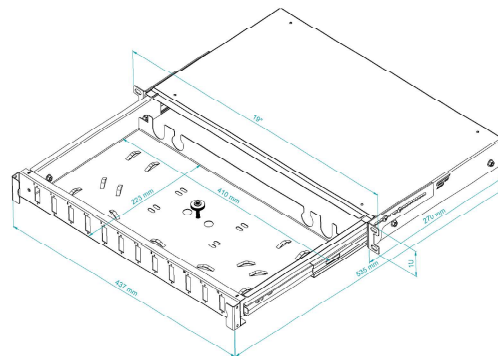

### Fiber optic switch standard 19" 1U 12x duplex SC

SERIA  
SERIES **STANDARD**

19"

1U

### SPECYFIKACJA TECHNICZNA TECHNICAL PARAMETERS

KOLOR: COLOUR:	SZARY (RAL 7035) GREY (RAL 7035)
PRODUCENT: PRODUCER:	STALFLEX SP. Z O.O.
MATERIAŁ: MATERIAL:	Blacha zimnowalcowana DC01; Blacha ocynkowana DX51D + Z250 sheet metal dc01; Galvanized sheet metal DX51D + Z250
GRUBOŚĆ BLACHY: SHEET THICKNESS:	0,8 ; 1,0 ; 1,5 mm
WYMIARY ZEWNĘTRZNE: EXTERNAL DIMENSIONS:	(Wysokość/Szerokość/Głębokość w mm) 483x270x45 (Height/Width/Depth in mm) 483x270x45
WYMIARY OPAKOWANIA: DIMENSIONS OF THE PACKAGE:	(Wysokość/Szerokość/Głębokość w mm) 520x360x58 (Height/Width/Depth in mm) 520x360x58
WAGA NETTO: NET WEIGHT:	2,43 kg
WAGA BRUTTTO: GROSS WIGHT:	2,83 kg
ZASTOSOWANIE: USE:	DO WEWNĄTRZ INDOOR
WYPOSAŻENIE: EQUIPMENT:	ZESTAW MONTAŻOWY ASSEMBLY KIT
KLASYFIKACJA IP: INGRESS PROTECTION:	IP20