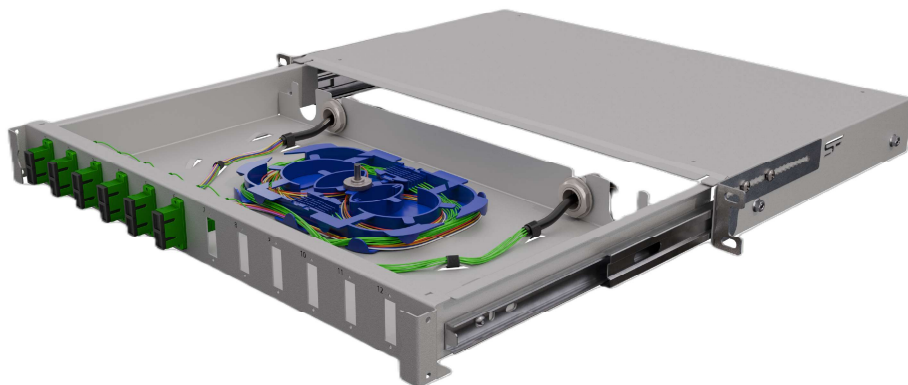

## Przełącznica światło. standard 19" 1U 12x duplex SC

### Fiber optic switch standard 19" 1U 12x duplex SC

SERIA  
SERIES **STANDARD**

19"

1U

### SPECYFIKACJA TECHNICZNA TECHNICAL PARAMETERS

KOLOR: COLOUR:	SZARY (RAL 7035) GREY (RAL 7035)
PRODUCENT: PRODUCER:	STALFLEX SP. Z O.O.
MATERIAŁ: MATERIAL:	Blacha zimnowalcowana DC01; Blacha ocynkowana DX51D + Z250 sheet metal dc01; Galvanized sheet metal DX51D + Z250
GRUBOŚĆ BLACHY: SHEET THICKNESS:	0,8 ; 1,0 ; 1,5 mm
WYMIARY ZEWNĘTRZNE: EXTERNAL DIMENSIONS:	(Wysokość/Szerokość/Głębokość w mm) 483x270x45 (Height/Width/Depth in mm) 483x270x45
WYMIARY OPAKOWANIA: DIMENSIONS OF THE PACKAGE:	(Wysokość/Szerokość/Głębokość w mm) 520x360x58 (Height/Width/Depth in mm) 520x360x58
WAGA NETTO: NET WEIGHT:	2,43 kg
WAGA BRUTTTO: GROSS WIGHT:	2,83 kg
ZASTOSOWANIE: USE:	DO WEWNĄTRZ INDOOR
WYPOSAŻENIE: EQUIPMENT:	ZESTAW MONTAŻOWY ASSEMBLY KIT
KLASYFIKACJA IP: INGRESS PROTECTION:	IP20