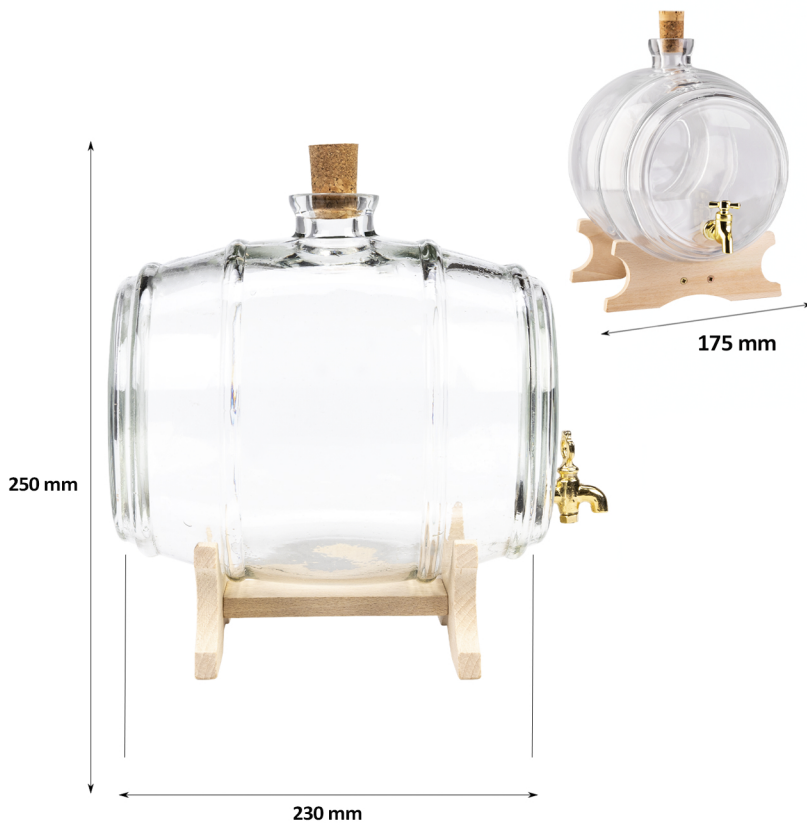

Beczka 5L GŁADKA

- ✓ Materiał: **Szkoło**
- ✓ Pojemność: **5 L**
- ✓ Wysokość do wlewu: **25 cm**
- ✓ Długość: **23 cm**
- ✓ Szerokość podstawki: **17,5 cm**
- ✓ Średnica wlewu: **2,8 cm**
- ✓ Waga: **2130 g**