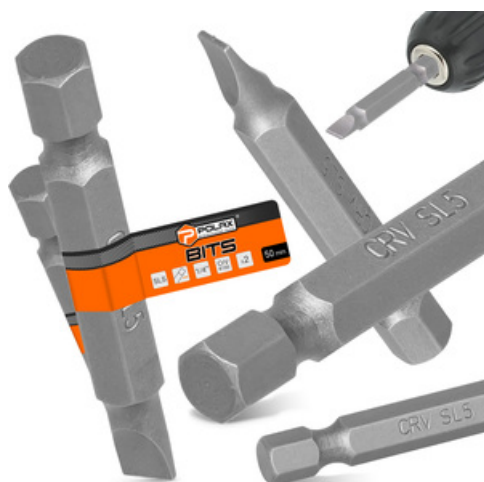

2x BIT WKREŃTARKI SL5 50 mm Końcówka Magnetyczna 1/4 Płaski Grot SOLIDNY

Primo-Dom

Rozmiar

1/4"

Zastosowanie

**Prace stolarskie, remontowe, budowlane,
wykończeniowe**

Materiał wykonania

Stal chromowo-wanadowa

Dodatkowe właściwości

Magnetyczna końcówka

Liczba sztuk

2 szt.

Długość

50 mm

Typ

SL5