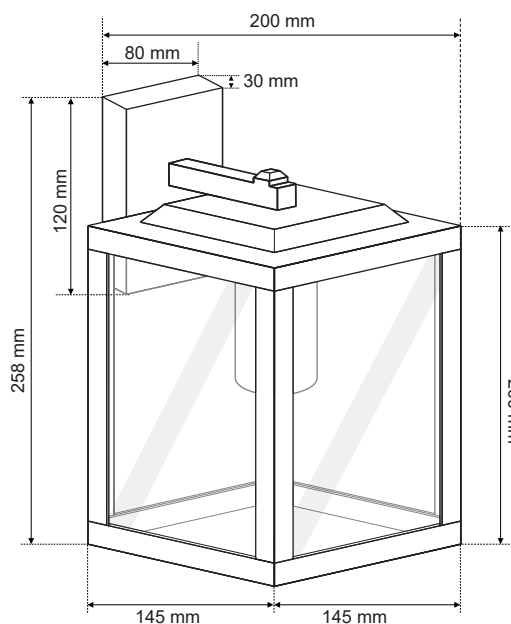

DANE OGÓLNE	EDO777370
Zastosowanie:	na zewnątrz
Rodzaj montażu:	natynkowy
Miejsce montażu:	ściana
Rodzaj przyłączenia:	kostka śrubowa
Kolor:	czarny
Rodzaj wykończenia:	piaskowany
Materiał obudowy:	aluminium
Materiał przesłony:	szkło
Wymiary:	
-wysokość klosza [mm]:	200mm
-szerokość klosza [mm]:	145mm
-głębokość klosza [mm]:	145mm
-wysokość całkowita [mm]:	258mm
-szerokość całkowita [mm]:	145mm
-głębokość całkowita [mm]:	200mm
-przyścianka [mm]:	120x80x30mm
Regulowany:	nie
Klosz:	transparentny
Gniazdo w komplecie:	tak
Typ gniazda:	E27
Liczba gniazd:	1
Źródło światła w komplecie:	nie
DANE TECHNICZNE	
Moc maksymalna [W]:	40W
Napięcie znamionowe [V]:	220-240 V AC
Częstotliwość znamionowa [Hz]:	50-60 Hz
IP:	IP44
Klasa ochronności:	I
Zawartość rtęci:	nie
Warunki otoczenia [°C]:	-30...50°C
Minimalna odległość od oświetlanego obiektu [m]:	0,5m
DANE LOGISTYCZNE	
Opakowanie zbiorcze [szt.]:	10szt.
Waga [g]:	1652g
Waga z opakowaniem [g]:	1798g