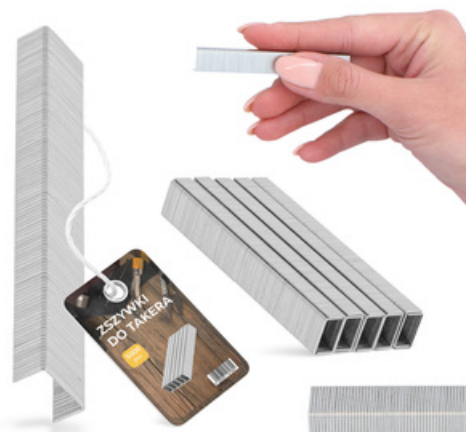

# 5000x ZSZYWKI TAKERA 10 mm 53A TAPICERSKIE Zszywacza Wkłady STALOWE MOCNE

InstalGuru

<b>Typ zszywek</b>	<b>53/530/A</b>
<b>Dodatkowe zalety</b>	<b>Wysoka wytrzymałość i odporność na rdzę i korozję.</b>
<b>Zastosowanie</b>	<b>Prace tapicerskie, dekoracyjne, remontowe, mocowanie materiałów izolacyjnych</b>
<b>Materiał wykonania</b>	<b>Stal</b>
<b>Ilość w opakowaniu</b>	<b>5000 szt.</b>
<b>Wymiary zszywek</b>	<b>10 mm x 0,7 mm x 11,3 mm</b>