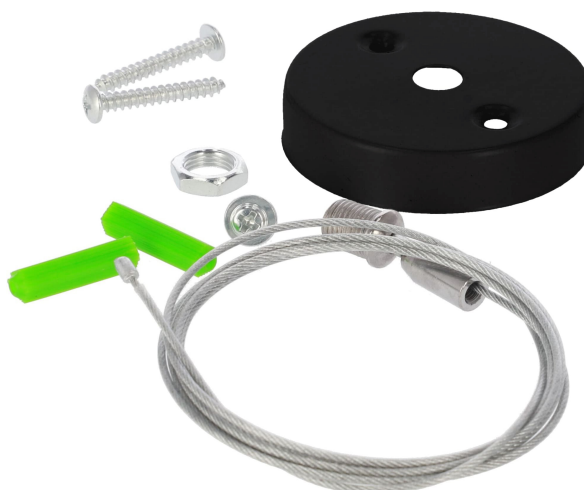

MEVA PRO pendant accessory

EDO®

EDO777673

Zestaw do zawieszania szyny MEVA PRO pendant accessory

Oświetlenie szynowe to innowacyjne rozwiązanie, które daje nieskończoną liczbę kombinacji, możliwości personalizacji oraz stworzenia wyjątkowych iluminacji pomieszczenia. System szynowy to cały zestaw elementów – szyn, łączników, zasilaczy, zaślepek i linki do wieszania szyny. Dzięki naszej nowej serii MEVA PRO będziesz mógł latać po suficie niczym mewą nad morzem, więc światło dopasuje się do Ciebie a nie Ty do światła.

DANE OGÓLNE	EDO777673
Zastosowanie:	wewnątrz
Rodzaj systemu:	szynoprzewód MEVA PRO
Miejsce montażu:	sufit
Materiał:	PC, aluminium, metal
Zawartość zestawu:	śruby-3szt., kołki rozporowe-2szt., linka, podsufitka
Wymiary:	linka-1,5m, podsufitka- ϕ 60mm
DANE TECHNICZNE	
Zawartość rtęci:	nie
Warunki otoczenia [°C]:	-20...60°C
DANE LOGISTYCZNE	
Opakowanie zbiorcze [szt.]:	100szt.
Waga z opakowaniem [g]:	44g