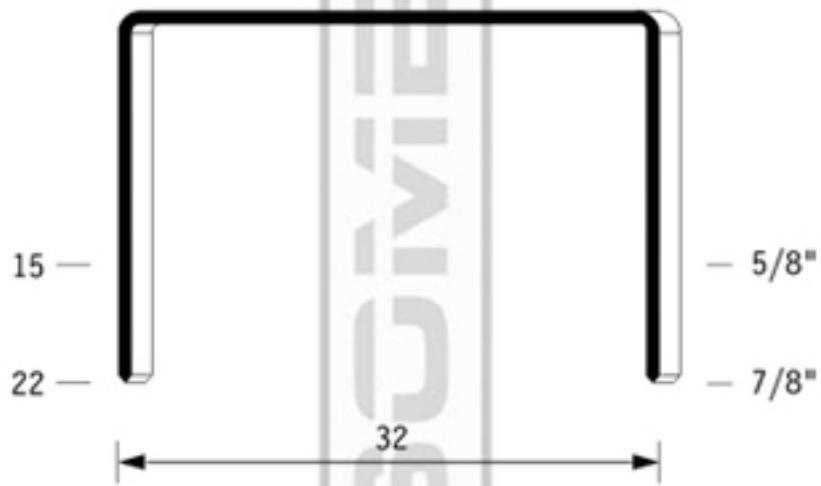

**32**

0,90x1,90

Gauge: 16,5

Crown: 1.255" (1-1/4")