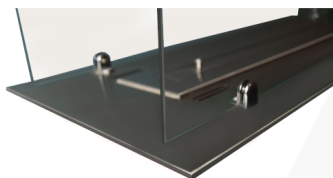

KARTA  
PRODUKTOWA

Biokominek  
Insert 1000

WYMIARY CAŁKOWITE : 1000mm x 320mm x 150mm

Insert 1000

Typ -do wnęki  
(w materiał niewrażliwym na  
podwyższone temperatury/)  
Wymiary wnęki - otwór  
810-820mm x190-200mm x  
55-60mm

SZYBA : 950mm x 150mm (2szt), PROSTA  
PALENISKO : 800mm (Poj.2L)  
CZAS SPALANIA :2-4 godz.  
TYP PALNIKA - PROSTY ( z regulacją płomienia)  
MATERIAŁ : stal nierdzewna INOX  
IZOLACJA - brak  
KOLOR STANDARDOWY -inox  
WAGA - 16kg

Wkład z włókna ceramicznego podnosi bezpieczeństwo, a także wydłuża i optymalizuje proces palenia. Przesuwana listwa z uchwytem pozwala na regulację wysokości płomienia. Wygaszanie odbywa się przy pomocy nakładki dołączonej do zestawu. Palnik posiada certyfikat TUV.