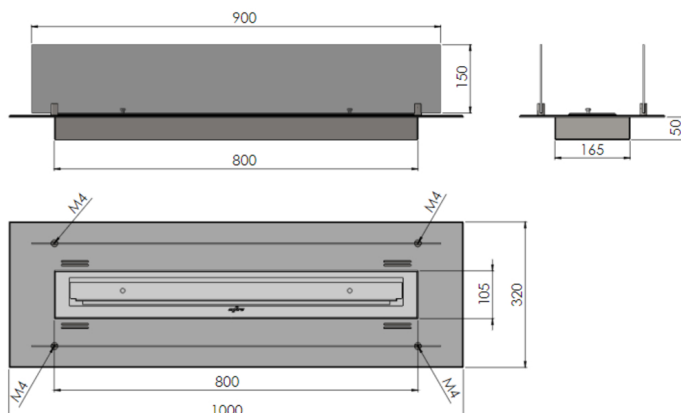

KARTA  
PRODUKTOWA

Biokominek  
Insert 1000

WYMIARY CAŁKOWITE : 1000mm x 320mm x 150mm

Insert 1000

Typ -do wnęki  
(w materiał niewrażliwym na  
podwyższone temperatury/)  
Wymiary wnęki - otwór  
810-820mm x190-200mm x  
55-60mm

SZYBA : 950mm x 150mm (2szt), PROSTA  
PALENISKO : 800mm (Poj.2L)  
CZAS SPALANIA :2-4 godz.  
TYP PALNIKA - PROSTY ( z regulacją płomienia)  
MATERIAŁ : stal nierdzewna INOX  
IZOLACJA - brak  
KOLOR STANDARDOWY -inox  
WAGA - 16kg